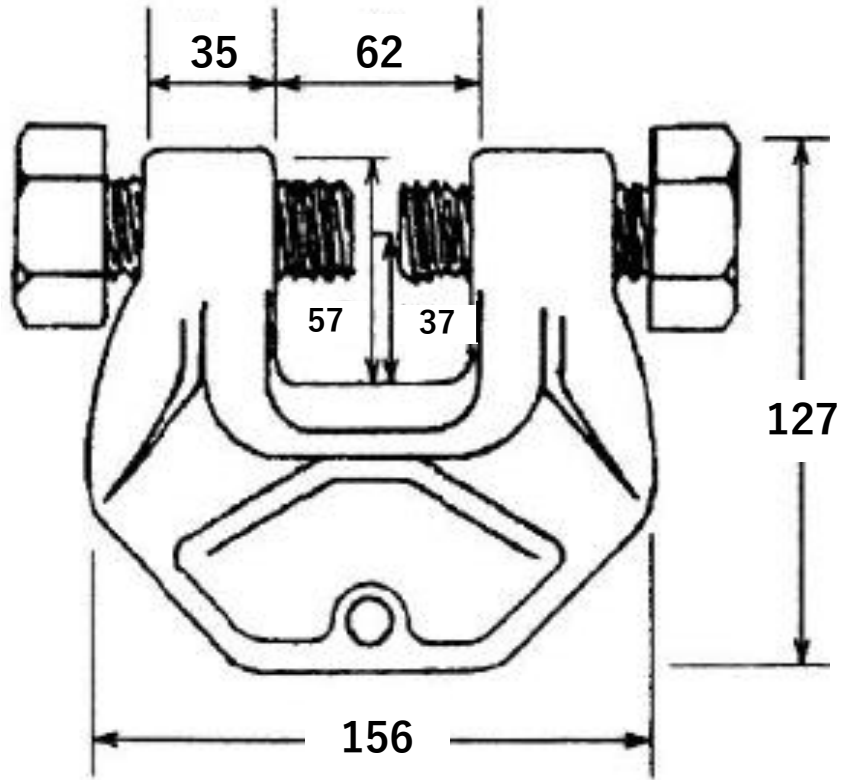

外形図

型式：C-60

(単位：mm)

ブルマン C-60型 クランプ

<施工例>