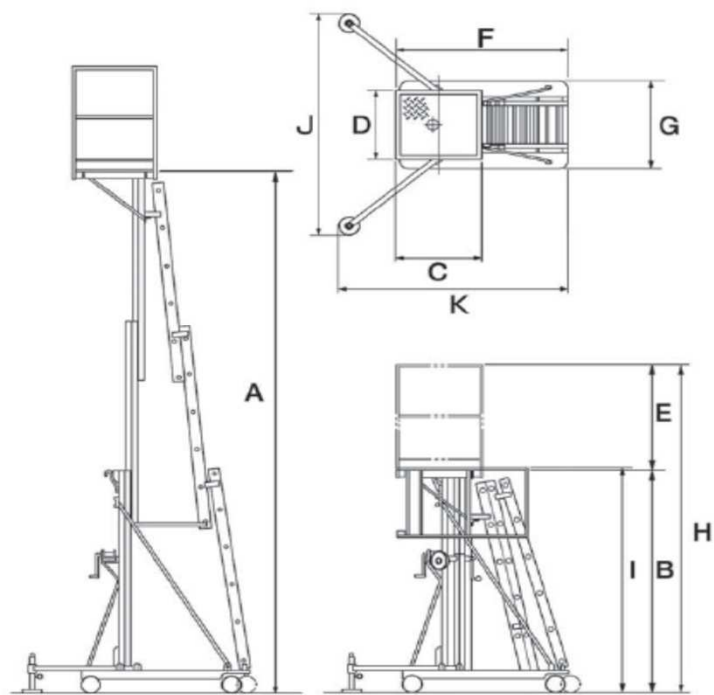

型式TL65-3 外形図

■ 外形図

寸法(mm)	
A	4,675
B	2,005
C	675
D	635
E	1,015
F	1,385
G	790
H	3,020
I	2,035
J	1,970
K	1,760