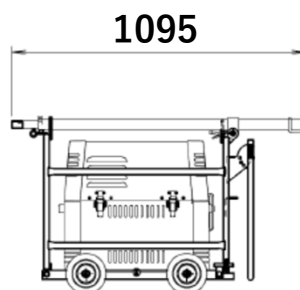

外形図

型式：SMB240LLG-F

(単位：mm)

- ◆バルーンの光拡散効果で空間全体を明るく優しく照らします！
- ◆全方位広角照度の3面体発光板採用！
- ◆低消費電力240w！
- ◆連続約8時間点灯可能！
- ◆ランプ照度調整機能！
- ◆3時間でフル充電！
- ◆バッテリー容量が10%以下に低下すると点滅を数回繰り返します！

特徴