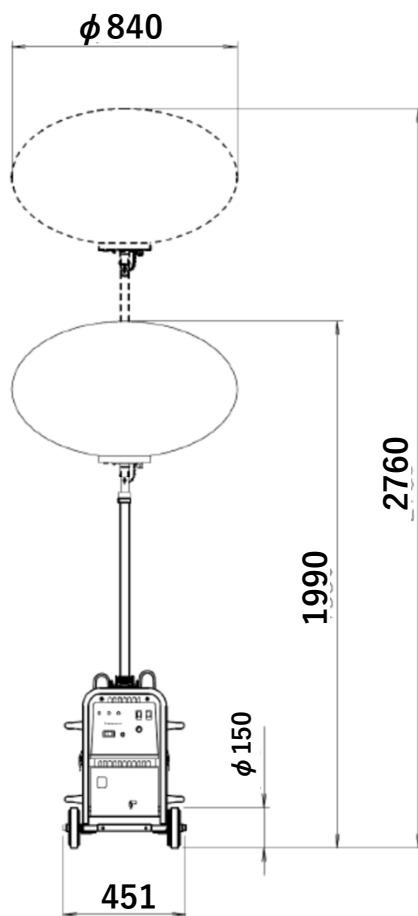

外形図

型式：SMB240LLG-F

(単位：mm)

- ◆バルーンの光拡散効果で空間全体を明るく優しく照らします！
- ◆全方位広角照度の3面体発光板採用！
- ◆低消費電力240w！
- ◆連続約8時間点灯可能！
- ◆ランプ照度調整機能！
- ◆3時間でフル充電！
- ◆バッテリー容量が10%以下に低下すると点滅を数回繰り返します！

特徴