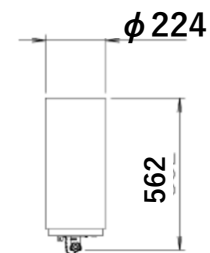

外形図

型式：SMB240LLG-F

(単位：mm)

- ◆バルーンの光拡散効果で空間全体を明るく優しく照らします！
- ◆全方位広角照度の3面体発光板採用！
- ◆低消費電力240w！
- ◆連続約8時間点灯可能！
- ◆ランプ照度調整機能！
- ◆3時間でフル充電！
- ◆バッテリー容量が10%以下に低下すると点滅を数回繰り返します！

特徴