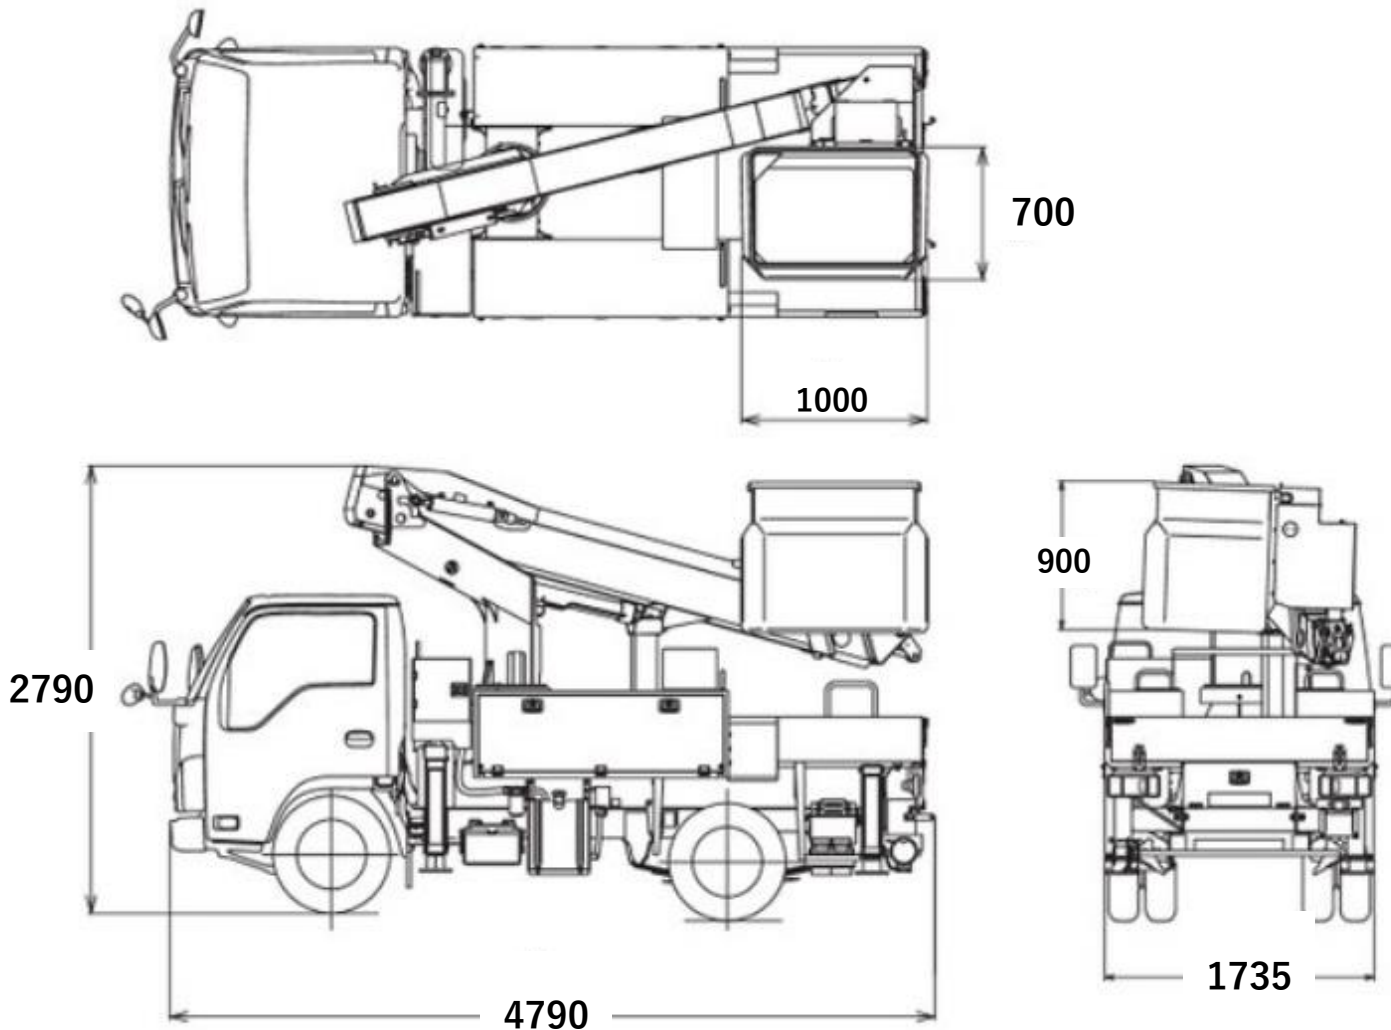

外形図

型式：SB10Aツツツツ

(単位：mm)

ハイライダー9.9m通信仕様

※架装車により異なります。