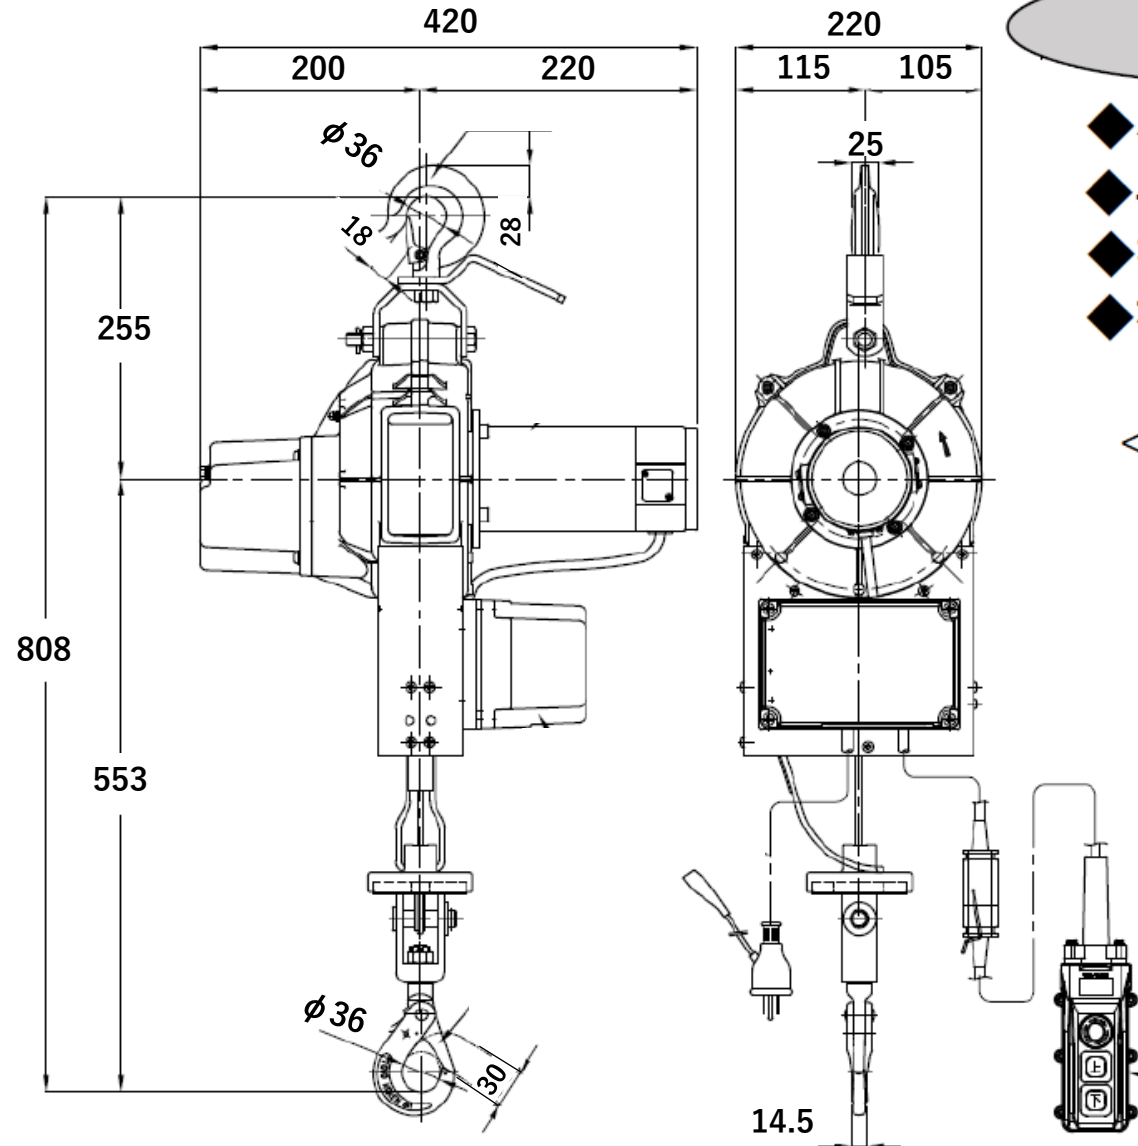

## 外形図

型式：BH-N820R  
ラッチロック

(単位：mm)

## 特徴

- ◆小型吊下げ式巻上機！
- ◆手で持ち運べて大変便利！
- ◆操作性が良く安全機能も充実！
- ◆有線操作タイプ！

## &lt;安全装置&gt;

- ※過巻防止リミットスイッチ
- ※逆巻防止リミットスイッチ
- ※すべりクラッチ
- ※非常停止ボタン