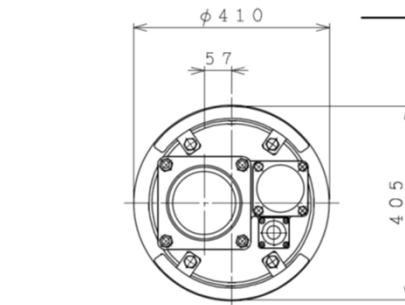

アイム水中ポンプ

形式 EL-1515

外形寸法図

アイム電機工業株式会社

図番 D-4009