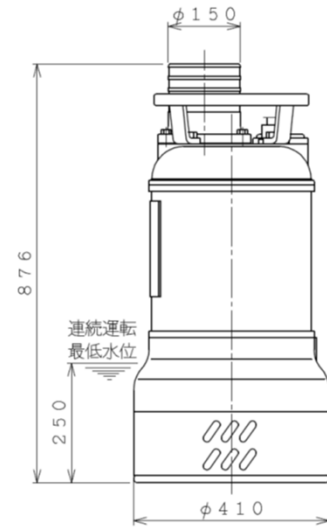

アイム水中ポンプ

形式 EL-1515

外形寸法図

アイム電機工業株式会社

図番 D-4009