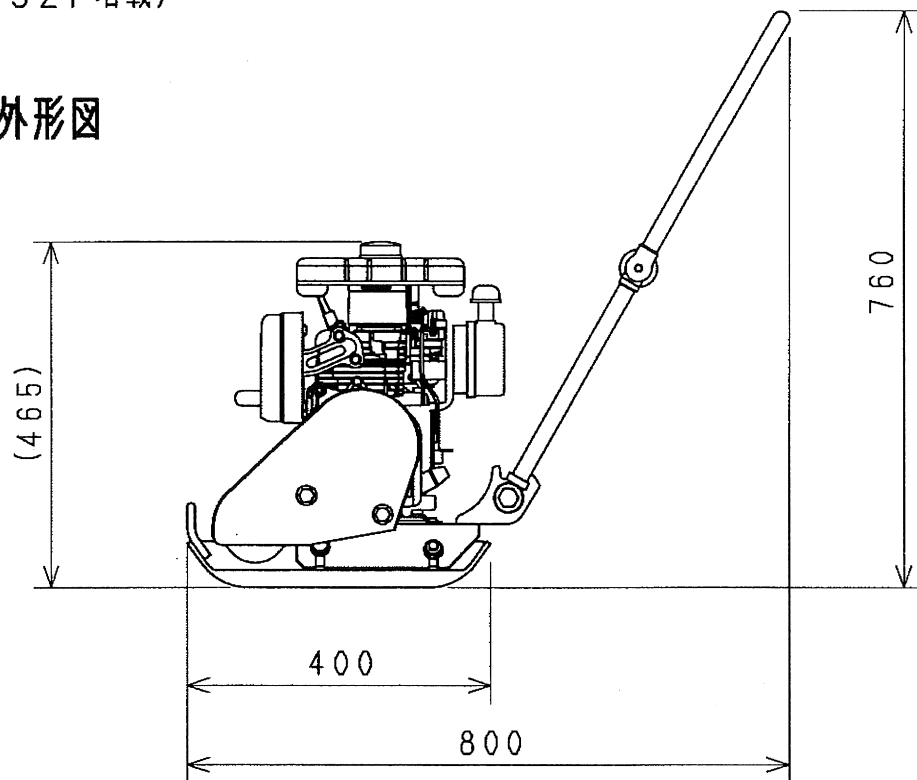

KP30A型 外形図・仕様

(EH092F搭載)

・外形図

・仕様

型	式	KP30A	
機	械 質 量 Kg	38	
主	全	長 mm	800
	全	幅 mm	280
	全	高 mm	760
	打	撃 板 (長さ×幅) mm	400×280
性	速	度 m/min	24~27
	振	動 数 Hz (vpm)	91.7 (5500)
	起	振 力 KN (kgf)	4.9 (500)
エ	型	式	空冷4サイクルOHVガソリン スバル EH092F
	最	大 出 力 kW (PS)	2.1 (2.9)
	始	動 方 式	リコイルスタート式
	燃	料 タ ン ク 容 量 L	1.5
	燃	料	