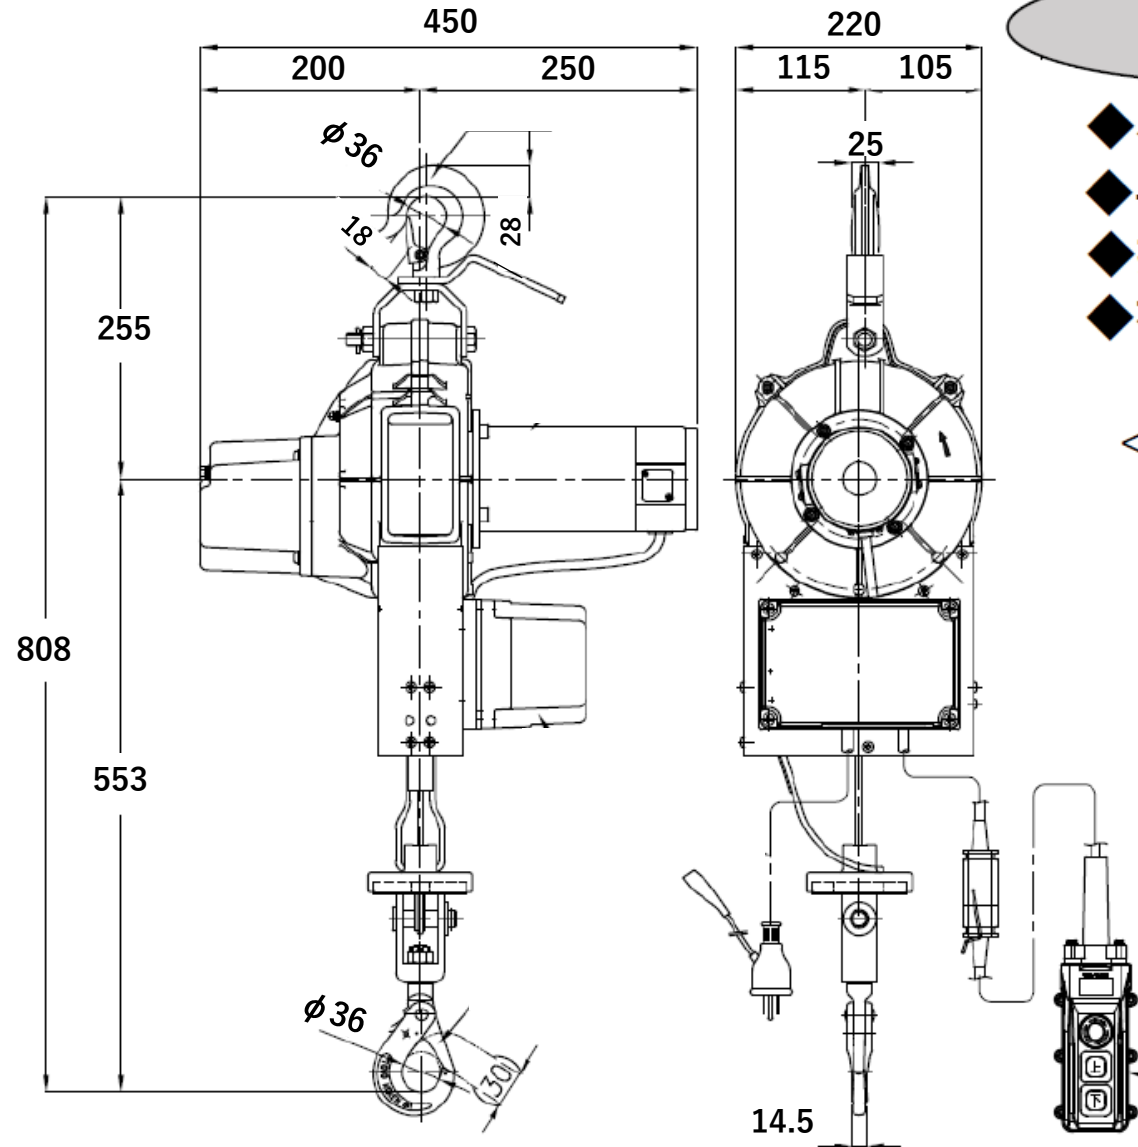

外形図

型式：BH-N930

(単位：mm)

ベビーホイスト
荷重200kg揚程30m(非常停止付)

特徴

- ◆小型吊下げ式巻上機！
- ◆手で持ち運べて大変便利！
- ◆操作性が良く安全機能も充実！
- ◆有線操作タイプ！

<安全装置>

- ※過巻防止リミットスイッチ
- ※逆巻防止リミットスイッチ
- ※すべりクラッチ
- ※非常停止ボタン