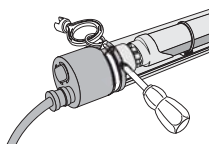

(スイッチなし)

LPL-20W-N-3P

(スイッチなし)

- 電線 / 1.25mm \times 3芯

3灯式

LEDチューブライトの交換方法

※必ず電源を切りプラグをコンセントから抜いてから作業してください。

- 2次側(防雨コンセント側)の結束バンドをニッパなどで切断してください。

※組立時は、市販の結束バンドをご使用ください。

- シャシをバンドの位置(約15cm位)まで引出し、
 - 結束バンドを切断してから、
 - ソケット金具の固定ネジをはずしてください。

ご注意

断線のおそれがあるので、必ず電線に注意して引出してください。

※ゴムキャップが滑りやすい場合はシリコンスプレーをご使用ください。

※結束バンドはLPL-40W-N-SWのみ

- 1次側(スイッチ側)のゴムキャップベルトのネジを緩めてゴムキャップをはずしてください。

- ソケット金具をはずしチューブライトを引抜いて交換してください。

※新しいチューブライトを2次側ソケットに確実に差込んでから1次側ソケットをセットしチューブライトとソケットをシャシに固定してください。

ご注意

※チューブライトをセットする前にDに結束バンドを通してください

組立ては、逆順序でおこなってください。
3灯式も同様手順で交換できます。

安全上のご注意

使用場所	使用環境温度	防水性能
屋外の一般的な場所 落下のおそれや振動や衝撃のある場所、オイルミスト・油煙など腐食性ガスや可燃性ガスの発生する雰囲気、塩害地域では使用しないでください。	-20℃～40℃	防雨型 防水型ではありません。水中では使用しないでください。