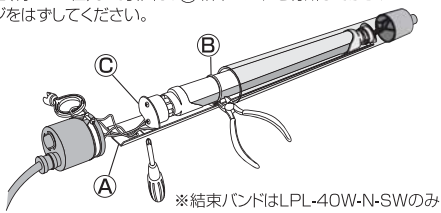

(スイッチなし)

LPL-20W-N-3P

(スイッチなし)

- 電線 / 1.25mm \times 3芯

3灯式

LEDチューブライトの交換方法

※必ず電源を切りプラグをコンセントから抜いてから作業してください。

- 2次側(防雨コンセント側)の結束バンドをニッパなどで切断してください。

※組立時は、市販の結束バンドをご使用ください。

- シャシをバンドの位置(約15cm位)まで引出し、
 - 結束バンドを切断してから、
 - ソケット金具の固定ネジをはずしてください。

ご注意

断線のおそれがあるので、必ず電線に注意して引出してください。

※ゴムキャップが滑りやすい場合はシリコンスプレーをご使用ください。

※結束バンドはLPL-40W-N-SWのみ

- 1次側(スイッチ側)のゴムキャップベルトのネジを緩めてゴムキャップをはずしてください。

- ソケット金具をはずしチューブライトを引抜いて交換してください。

※新しいチューブライトを2次側ソケットに確実に差込んでから1次側ソケットをセットしチューブライトとソケットをシャシに固定してください。

ご注意

※チューブライトをセットする前にDに結束バンドを通してください

組立ては、逆順序でおこなってください。
3灯式も同様手順で交換できます。

安全上のご注意

使用場所	使用環境温度	防水性能
屋外の一般的な場所 落下のおそれや振動や衝撃のある場所、オイルミスト・油煙など腐食性ガスや可燃性ガスの発生する雰囲気、塩害地域では使用しないでください。	-20℃～40℃	防雨型 防水型ではありません。水中では使用しないでください。