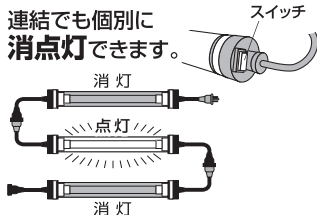

スイッチ付で個別に消点灯!

明るさ抜群!! エコ照明!!

日動工業株式会社

仕様・サイズ

40W・20W共通仕様 入力電圧範囲/85~240V

LPL-40W-N-SW

- 電線 / 1次側:VCTF1.25mm \times 3芯 \times 5m
2次側:VCTF1.25mm \times 3芯 \times 0.1m

LPL-20W-N-SW

- 電線 / 1次側:VCTF1.25mm \times 3芯 \times 3m
2次側:VCTF1.25mm \times 3芯 \times 0.1m

防雨型ON/OFFスイッチ

40wタイプの連結可能数

<100V> 18本まで
使用時

<200V> 60本まで
使用時

20wタイプの連結可能数

<100V> 30本まで
使用時

<200V> 90本まで
使用時