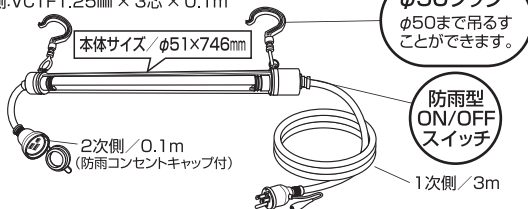

スイッチ付で個別に消点灯!

明るさ抜群!! エコ照明!!

日動工業株式会社

仕様・サイズ

40W・20W共通仕様 入力電圧範囲/85~240V

LPL-40W-N-SW

- 電線 / 1次側:VCTF1.25mm \times 3芯 \times 5m
2次側:VCTF1.25mm \times 3芯 \times 0.1m

LPL-20W-N-SW

- 電線 / 1次側:VCTF1.25mm \times 3芯 \times 3m
2次側:VCTF1.25mm \times 3芯 \times 0.1m

防雨型ON/OFFスイッチ

40wタイプの連結可能数

<100V> 18本まで
使用時

<200V> 60本まで
使用時

20wタイプの連結可能数

<100V> 30本まで
使用時

<200V> 90本まで
使用時