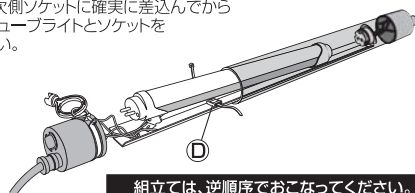

(スイッチなし)

LPL-20W-N-3P

(スイッチなし)

- 電線 / 1.25mm \times 3芯

3灯式

LEDチューブライトの交換方法

※必ず電源を切りプラグをコンセントから抜いてから作業してください。

- 2次側(防雨コンセント側)の結束バンドをニッパなどで切断してください。

※組立時は、市販の結束バンドをご使用ください。

- シャシをバンドの位置(約15cm位)まで引出し、
 - 結束バンドを切断してから、
 - ソケット金具の固定ネジをはずしてください。

ご注意

断線のおそれがあるので、必ず電線に注意して引出してください。

※ゴムキャップが滑りやすい場合はシリコンスプレーをご使用ください。

※結束バンドはLPL-40W-N-SWのみ

- 1次側(スイッチ側)のゴムキャップベルトのネジを緩めてゴムキャップをはずしてください。

- ソケット金具をはずしチューブライトを引抜いて交換してください。

※新しいチューブライトを2次側ソケットに確実に差込んでから1次側ソケットをセットしチューブライトとソケットをシャシに固定してください。

ご注意

※チューブライトをセットする前にDに結束バンドを通してください

組立ては、逆順序でおこなってください。
3灯式も同様手順で交換できます。

安全上のご注意

使用場所	使用環境温度	防水性能
屋外の一般的な場所 落下のおそれや振動や衝撃のある場所、オイルミスト・油煙など腐食性ガスや可燃性ガスの発生する雰囲気、塩害地域では使用しないでください。	-20℃～40℃	防雨型 防水型ではありません。水中では使用しないでください。