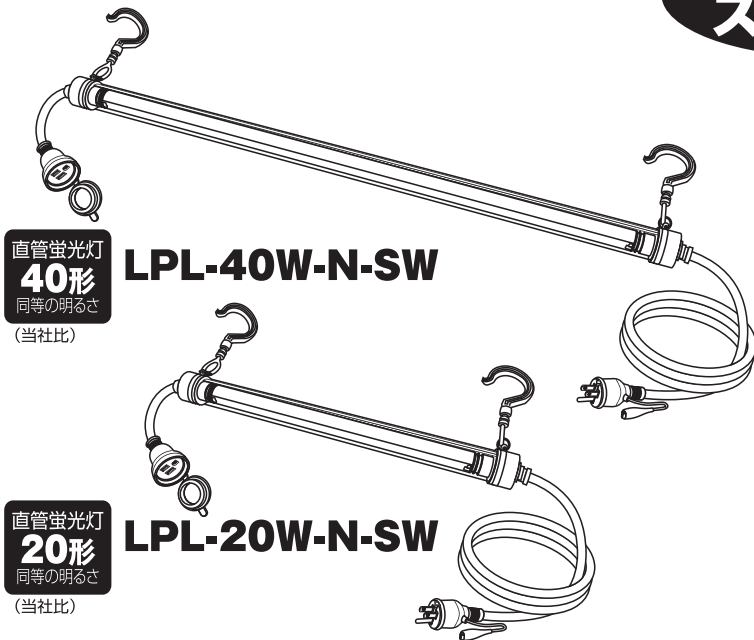

お客様保存用

100V/200V兼用 200Vでも使用
できるので 大量連結可能!

LEDパイプライト

屋外型
防雨構造

[取扱説明書]

この度は、日動工業のLEDパイプライトをお買い上げいただき、厚くお礼申し上げます。
ご使用になる前に、この取扱説明書をよくお読みになり、本製品の内容と性能を
十分にご理解の上で、適切な取扱いと保守をおこなってください。
また、取扱説明書はいつでも取出せるよう大切に保管してください。

〈定格電圧 AC100V〉

防雨型ON/OFF
スイッチ付

直管蛍光灯
40形
同等の明るさ
(当社比)

LPL-40W-N-SW

直管蛍光灯
20形
同等の明るさ
(当社比)

LPL-20W-N-SW

色温度

5000k
昼白色

球寿命

50000
時間
(設計寿命)

ポッキングプラグ付

アースピンが倒れるので、
①・② どちらのコンセント
にも対応できます。

※受注生産で3灯式もあります。

虫が寄りにくい!

割れにくい! すべてポリカーボネート

熱くならない!

スイッチ付で個別に消点灯!

明るさ抜群!! エコ照明!!

日動工業株式会社