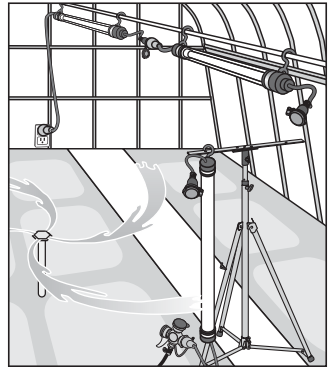

散水設備のあるビニールハウスなど

保証規定

1. 製品および取扱説明書の記載事項に従った正常な使用状態で故障した場合は、お買い上げ後、表記の期間、無償修理または交換のみさせていただきます。保証期間は「**お買い上げ日より2年間**」です。
2. 保証期間内でも次の場合は、有償にて修理または交換となります。
  - イ. 異常電圧や指定外の使用電源（電圧・周波数）などによる故障。
  - ロ. 法令および取扱説明書に違反した使用や誤用・乱用・取付け場所の移動などの取扱い不注意による故障。
  - ハ. 火災・地震・水害および落雷その他天災地変や盗難などの災害による故障。
- 二. 施工上の不備や不当な修理・改造および使用不可の場所での使用が起因する故障。
- ニ. 使用中に生じた傷など外観上の変化。
- ヘ. 本書の提示がない場合。

3. 遠隔地への出張修理をおこなった場合には出張に要する実費を申し受ける場合もあります。
4. 交換の必要が生じた場合は、製品に本書を添えてお買い上げ店へご持参または、当社へ直接ご送付ください。
5. 故障原因確認のため、修理・交換前の部品および製品は、販売店もしくは当社にて引取らせていただきます。

※保証の例外 24時間連続使用など、1日20時間以上の長期使用の場合は保証期間を6か月とします。

本書は再発行いたしませんので紛失しないよう大切に保管してください。

保証書	商品名	LEDパイプライト		保証期間	お買い上げ年月日より 年 月 日 2年
	お客様	ご住所		販売店名	
		氏名	電話	店住所	
		型式		ロットNo.	
総発売元 日動工業株式会社					

●製品改良のため、仕様などを予告なく変更することがあります。

〈総発売元〉 日動工業株式会社

- □本社 〒572-0076 大阪府寝屋川市仁和寺本町1-3-22 TEL.072(803)6905(代) FAX.072(803)6908
- □札幌営業所 〒003-0822 札幌市白石区菊水元町二条2-3-1 TEL.011(871)0577(代) FAX.011(871)0579
- □東京営業所 〒135-0016 東京都江東区東陽4-8-14 TEL.03(5683)4010(代) FAX.03(5683)4021
- □名古屋営業所 〒454-0848 名古屋市中川区松ノ木町1-3-2-2 TEL.052(351)3666(代) FAX.052(352)7558
- □大阪営業所 〒572-0076 大阪府寝屋川市仁和寺本町1-3-22 TEL.072(803)6905(代) FAX.072(803)6908
- □福岡営業所 〒812-0016 福岡市博多区博多駅南4-17-32 TEL.092(474)7955(代) FAX.092(474)6329