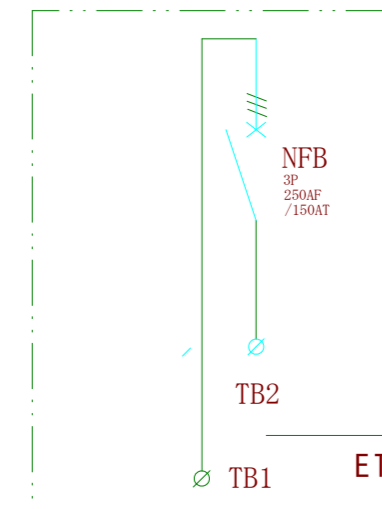

配置図

結線図

仮設動力盤 P150

記号	機器名	製品型番	メーカー名	数量	仕様	備考
	仮設キャビネット	K16-45	日東工業	1面	H555×W400×D160 屋外用	2.5YR6/14 オレンジ塗装
NFB	配線用遮断器	NF250-SEV3P150A	三菱電機	1台	NF250-SEV3P250AF/150AT	TCS2SV3端子カバー付属
TB1	端子台	TBF-153	日東工業	1個	60SQ-3P-175A	
TB2	端子台	TBF-153	日東工業	1個	60SQ-3P-175A	

備		御承認印	塗色御指定色	設計	製図	検図	数量	4面	品名	仮設動力盤 P150	
考		年 月 日	表面	2.5YR6/14	本間和弘	単位	m/m	尺度	1/5	納入先	西山電気産業株式会社様
			内面	2.5YR6/14	セフティ電気用品(株)	図面番号				230907-3	