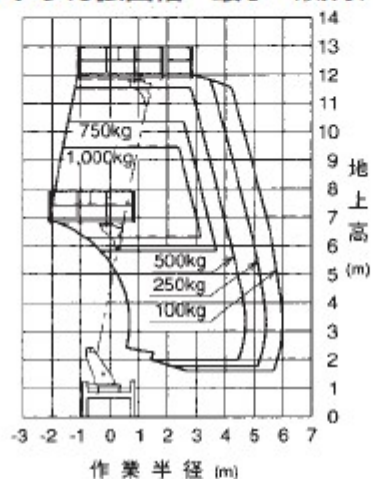

作業範囲図

AT-120SR-2

アウトリガ張出幅 最小 (側方)

アウトリガ張出幅 中間 1 (側方)