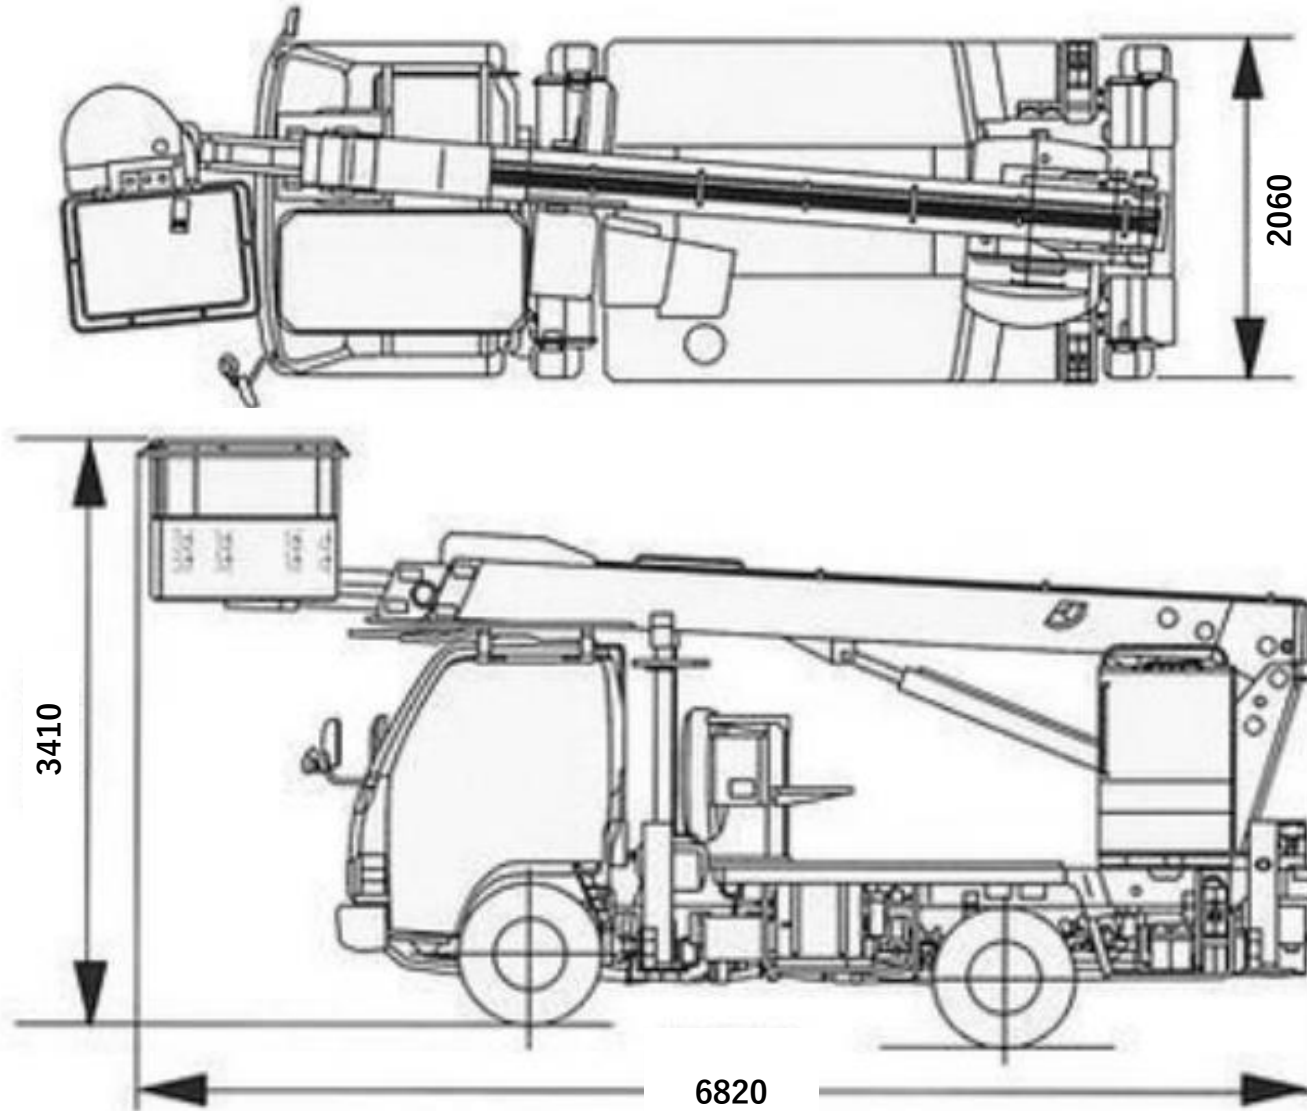

外形図

型式：SJ16A

(単位：mm)

ハイライダー16.0m通信仕様

※架装車により異なります。