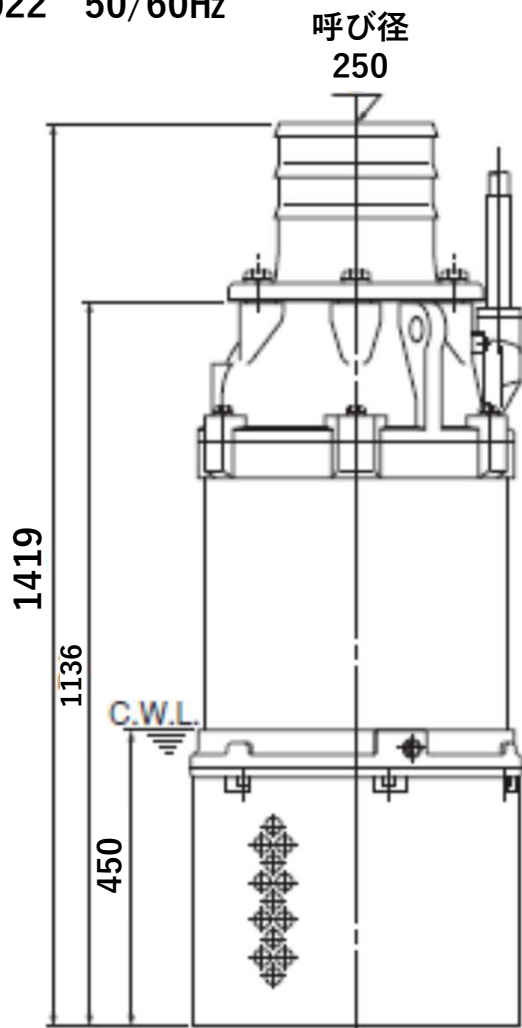

外形図

(単位：mm)

型式：KRS1022 50/60Hz

特徴

- ◆4極モータ(30~37kWは6極仕様)を採用し、シンプル構造で耐久性・利便性を重視したポンプ！
- ◆低水位運転にもモータ冷却効果を持たせた片水路、上吐出し形で狭い場所でも有効活用！
- ◆三相200V・電流88A・全揚程10mm、非自動運転形！