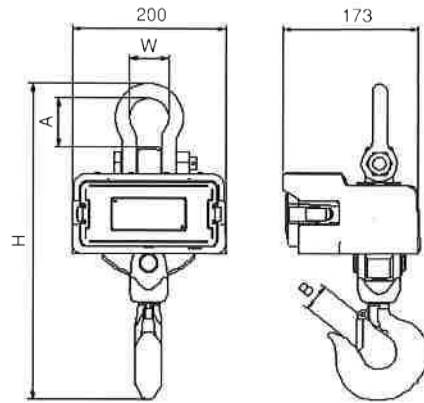

SHUZUI

創業明暦四年 名古屋
SINCE 1658

ハンディ受信表示機

(文字高 15mm)

- はかり⇔表示機間で無線データ通信 (ZIGBEE)
- 表示兼用コントローラー
手もとで表示も操作もすべてOK!
無線電波到達範囲も100m! (屋外かつ障害物がないこと)
- 片手で運べるコンパクトサイズ
手狭な現場でも簡単設置
- 大容量メモリー完備
重量データを2500件まで記憶
アイテム70件まで登録可能!
- パソコンを使って簡単編集
標準搭載されたRS-232Cコネクタを繋げば、
重量データを一括転送可能!
- 防水対策万全
防水等級: IP-65 (本体のみ)
- 高精度かつ低価格
精度は従来通り±1/2000 (フルスケール)!
しかもさらに低価格を実現!

モデル	寸法 (mm)			
	H	A	W	B
1TS	407	62	51	25
3TS	503	73	58	34
5TS	525	73	58	40
10TS	675	101	83	53

秤量1t・3t・5t・10tからご希望の製品をお選びできます。
バッテリー持続時間も従来品より18時間大幅アップ!

YJ-360T型 サーマルプリンター

ハンディ受信表示機 TF-100に
RS-232Cコネクタで接続できる
専用プリンターです。