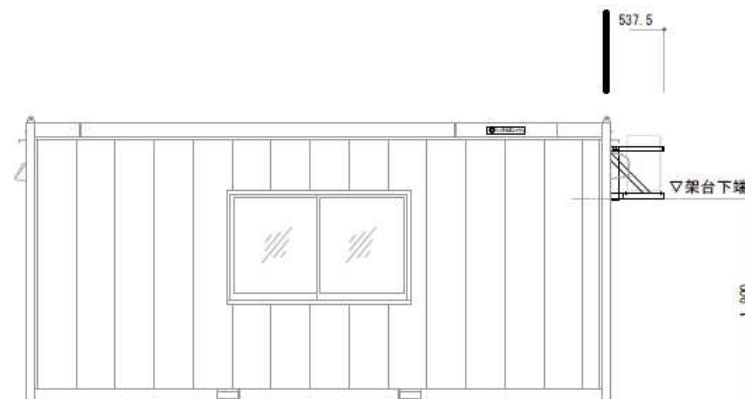

## コンテナハウス 3坪型 エアコン架台外形図

注：エアコン室外機の高さによって架台よりはみ出す場合があります。ご注意ください。

平面図 S=1/50

X 1 立面図 S=1/50

X 2 立面図 S=1/50

Y 1 立面図 S=1/50

Y 2 立面図 S=1/50