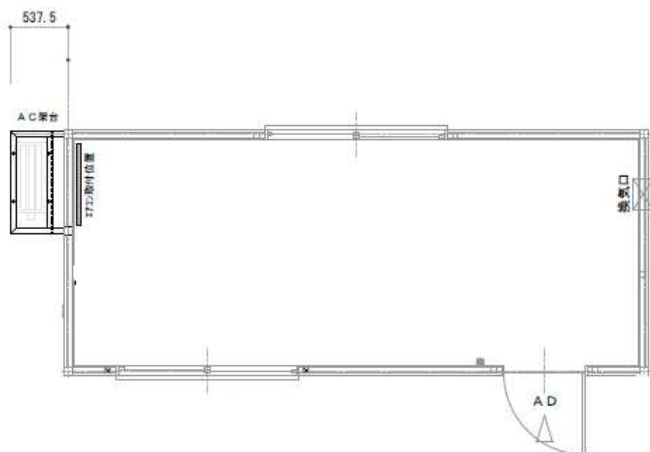

## コンテナハウス 3坪型 エアコン架台外形図

注：エアコン室外機の高さによって架台よりはみ出す場合があります。ご注意ください。

平面図 S=1/50

X 1 立面図 S=1/50

X 2 立面図 S=1/50

Y 1 立面図 S=1/50

Y 2 立面図 S=1/50