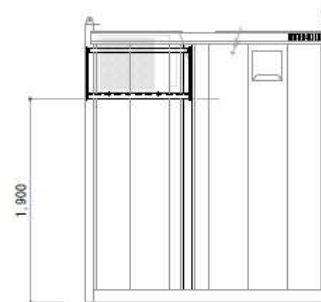

## コンテナハウス 3坪型 エアコン架台外形図

注：エアコン室外機の高さによって架台よりはみ出す場合があります。ご注意ください。

平面図 S=1/50

X 1 立面図 S=1/50

X 2 立面図 S=1/50

Y 1 立面図 S=1/50

Y 2 立面図 S=1/50