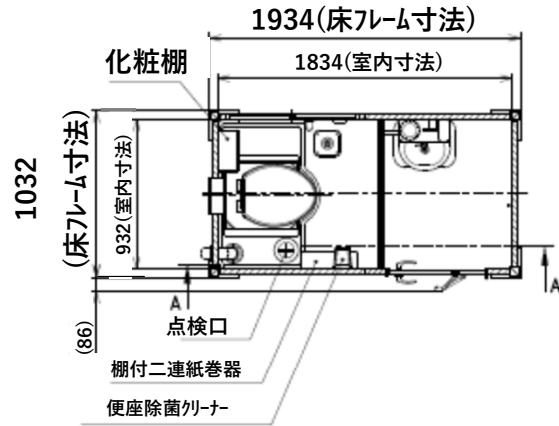

外形図

型式:TU-CTRKFU

(単位:mm)

～ 特徴 ～

- ◆屋外トイレユニット「ルーケル」(ポンプ式簡易水洗)!
- ◆快適トイレの仕様である室内寸法900×900mm以上をクリア!
- ◆NETIS(新技術情報提供システム)登録商品!
- ◆フレームは鉄骨を採用し運搬設置時の剛性UP!
- ◆床フレームにはフォークリフトの爪差込空間を設け運搬し易い構造!