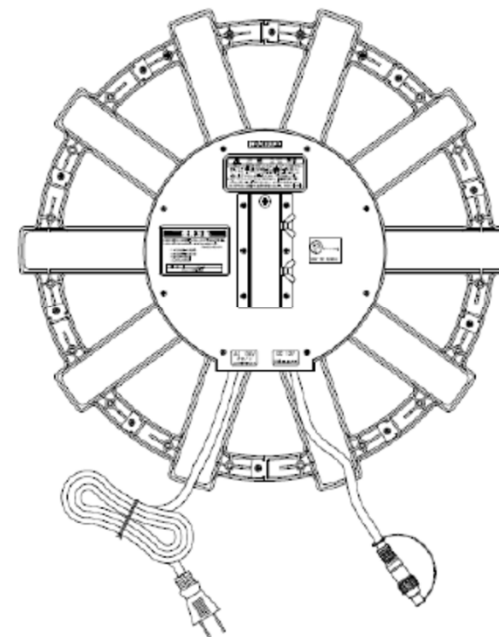

外形図

(単位：mm)

型式：LAV-08

特徴

- ◆センターフラッシュで昼夜視認性良好！
- ◆用途に応じた4パターンの発光切替機能付き！
- ◆専用三脚M2は落下防止ピン、挟み込み防止キャップ付き！