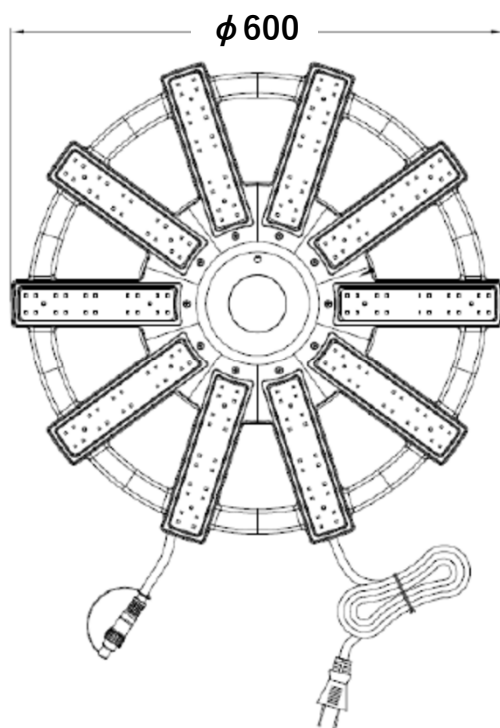

外形図

(単位：mm)

型式：LAV-08

特徴

- ◆センターフラッシュで昼夜視認性良好！
- ◆用途に応じた4パターンの発光切替機能付き！
- ◆専用三脚M2は落下防止ピン、挟み込み防止キャップ付き！