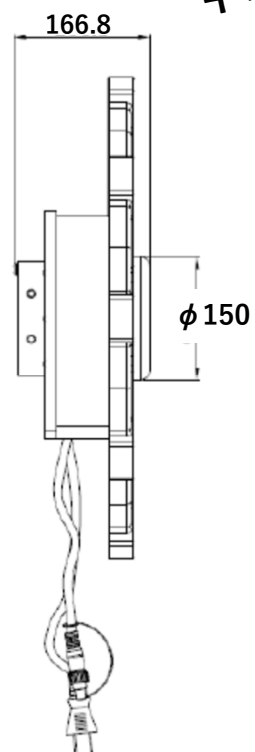

外形図

(単位：mm)

型式：LAV-08

特徴

- ◆センターフラッシュで昼夜視認性良好！
- ◆用途に応じた4パターンの発光切替機能付き！
- ◆専用三脚M2は落下防止ピン、挟み込み防止キャップ付き！