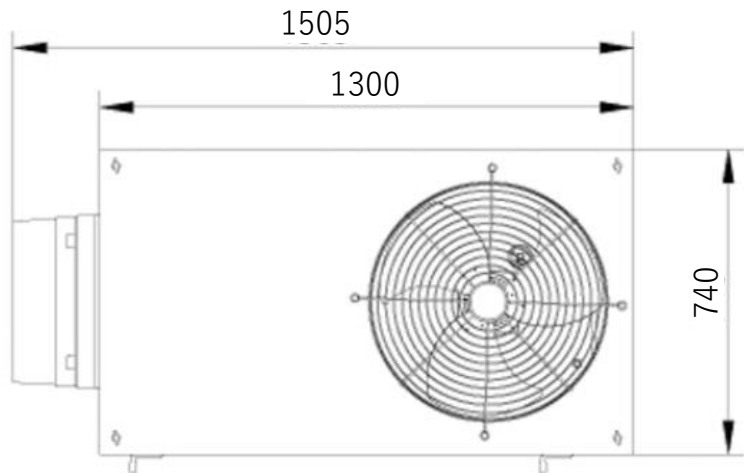

外形図

型式：BSC-10N

(単位：mm)

スポットクーラー 4.0馬力

特徴

- ◆強風と冷風を兼ね揃えた大風量スポットクーラー！
- ◆冷房能力50Hz:8.3kW、60Hz:10.0kW！
- ◆大型キャスター付きで移動が簡単！
- ◆大型倉庫、大型工場、コンテナ・トラックの積み降ろし等、スポット強冷風が可能！