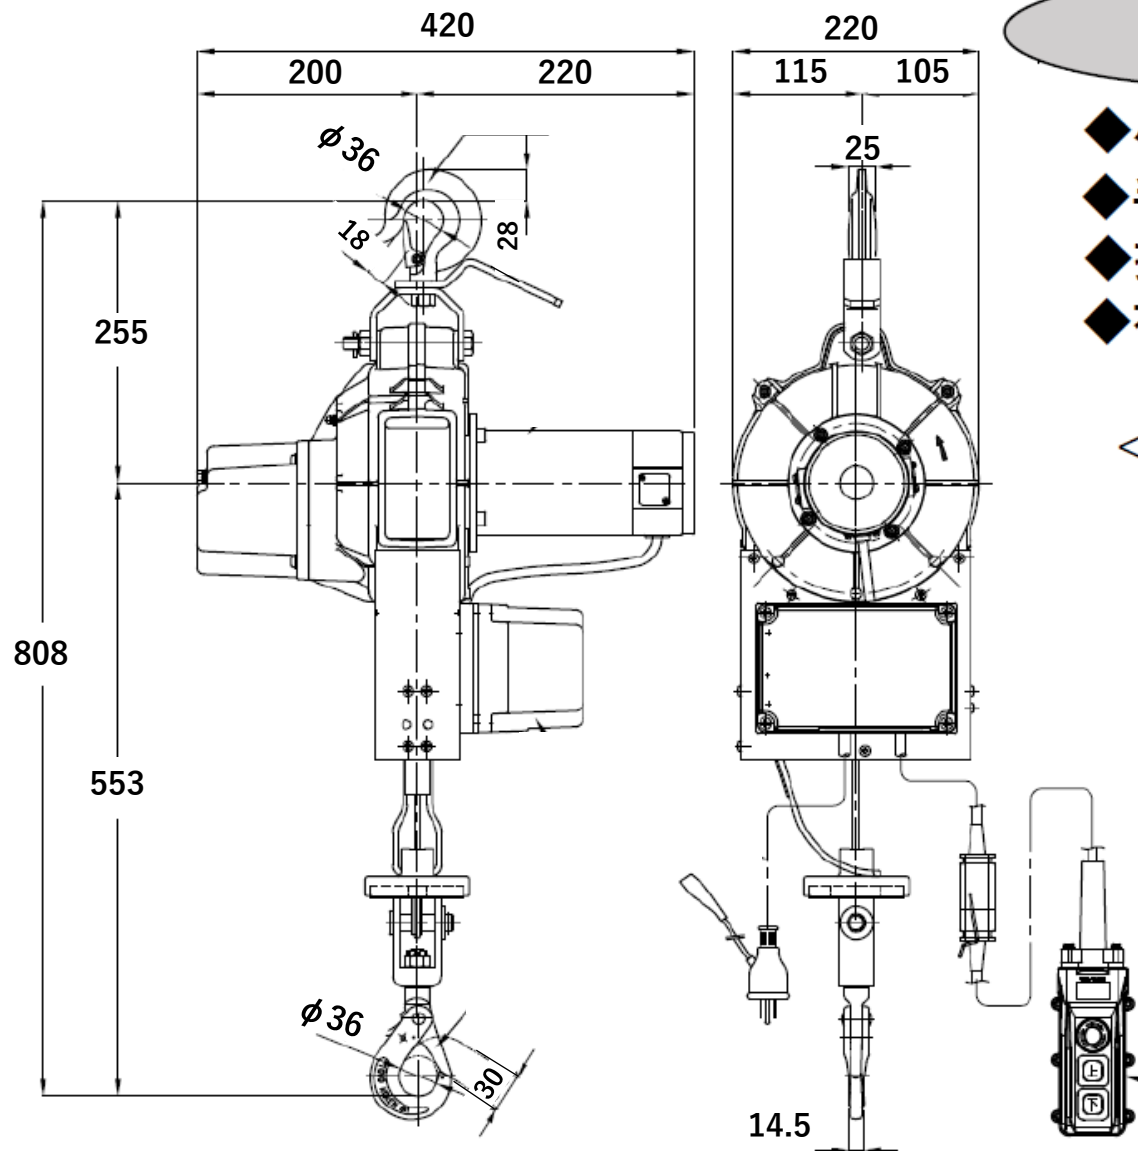

外形図

型式：BH-N820

(単位：mm)

ベビーホイスト
荷重230kg揚程20m(非常停止付)

特徴

- ◆小型吊下げ式巻上機！
- ◆手で持ち運べて大変便利！
- ◆操作性が良く安全機能も充実！
- ◆有線操作タイプ！

<安全装置>

- ※過巻防止リミットスイッチ
- ※逆巻防止リミットスイッチ
- ※すべりクラッチ
- ※非常停止ボタン