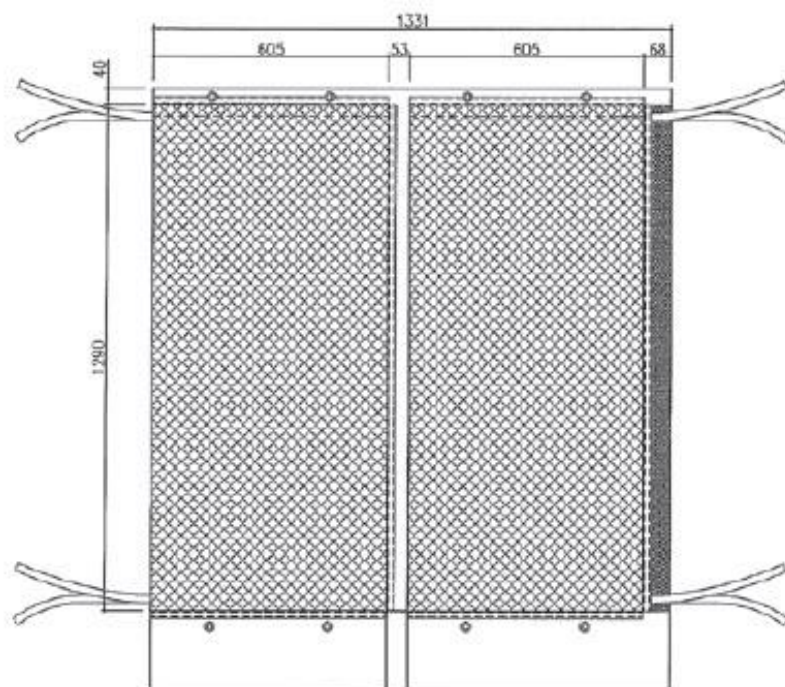

寸法図 (コーナー用)

(単位:mm)

パネル形状図(音源側)

パネル形状図(外面)