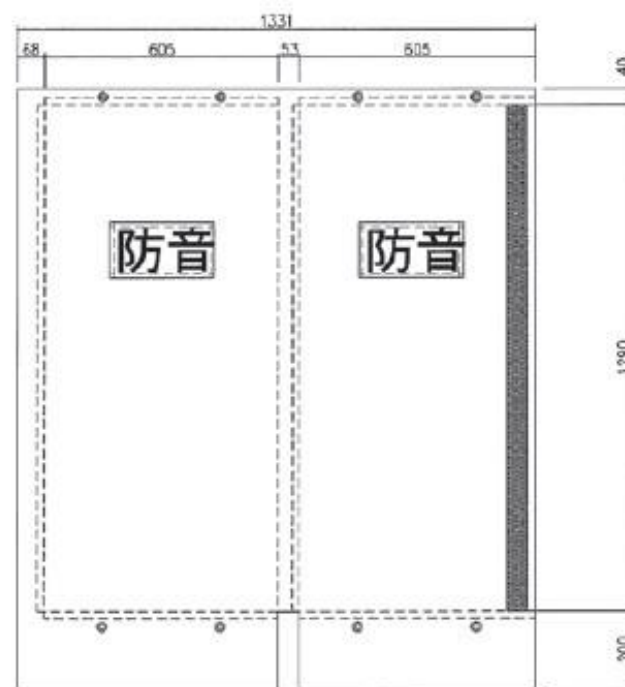

寸法図 (コーナー用)

(単位:mm)

パネル形状図(音源側)

パネル形状図(外面)