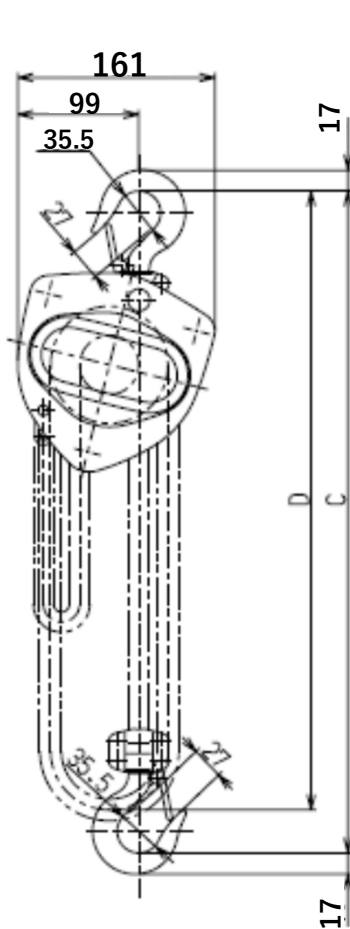

外形図

(単位：mm)

型式：CB005 6m

特徴

- ◆小さい力で大きな威力！
- ◆信頼性の高い確実なブレーキ性能！
- ◆ISO規格の最高等級VH級(1000N/mm²以上)を満足する世界最高レベル強力ロードチェーン！
- ◆0.5tタイプでフック間の最小距離は28.5cm！
- ◆二重式ツガネでさらに信頼性UP！
- ◆強度と作業性を兼ね備えたフックを採用！
- ◆機械効率を高めた独特な軸受け機構！

種 類		1/2 T
定 格 荷 重		500 kg
揚 程		2.5 m
フック間最小距離 : C		285 mm
巻 上 平 均 手 動 力		235 N
テフサリ	二つ折長さ	2.5 m
	ウエフックよりの長さ:D	2.5 m
質 量		10 kg