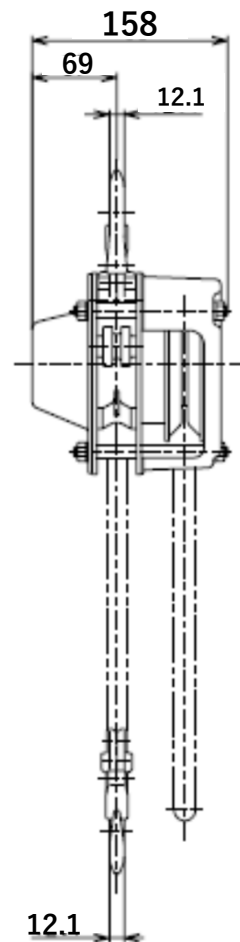

外形図

(単位：mm)

型式：CB005 6m

特徴

- ◆小さい力で大きな威力！
- ◆信頼性の高い確実なブレーキ性能！
- ◆ISO規格の最高等級VH級(1000N/mm²以上)を満足する世界最高レベル強力ロードチェーン！
- ◆0.5tタイプでフック間の最小距離は28.5cm！
- ◆二重式ツガネでさらに信頼性UP！
- ◆強度と作業性を兼ね備えたフックを採用！
- ◆機械効率を高めた独特な軸受け機構！

種 類		1/2 T
定 格 荷 重		500 kg
揚 程		2.5 m
フック間最小距離 : C		285 mm
巻 上 平 均 手 動 力		235 N
テフサリ	二つ折長さ	2.5 m
	ウエフックよりの長さ:D	2.5 m
質 量		10 kg