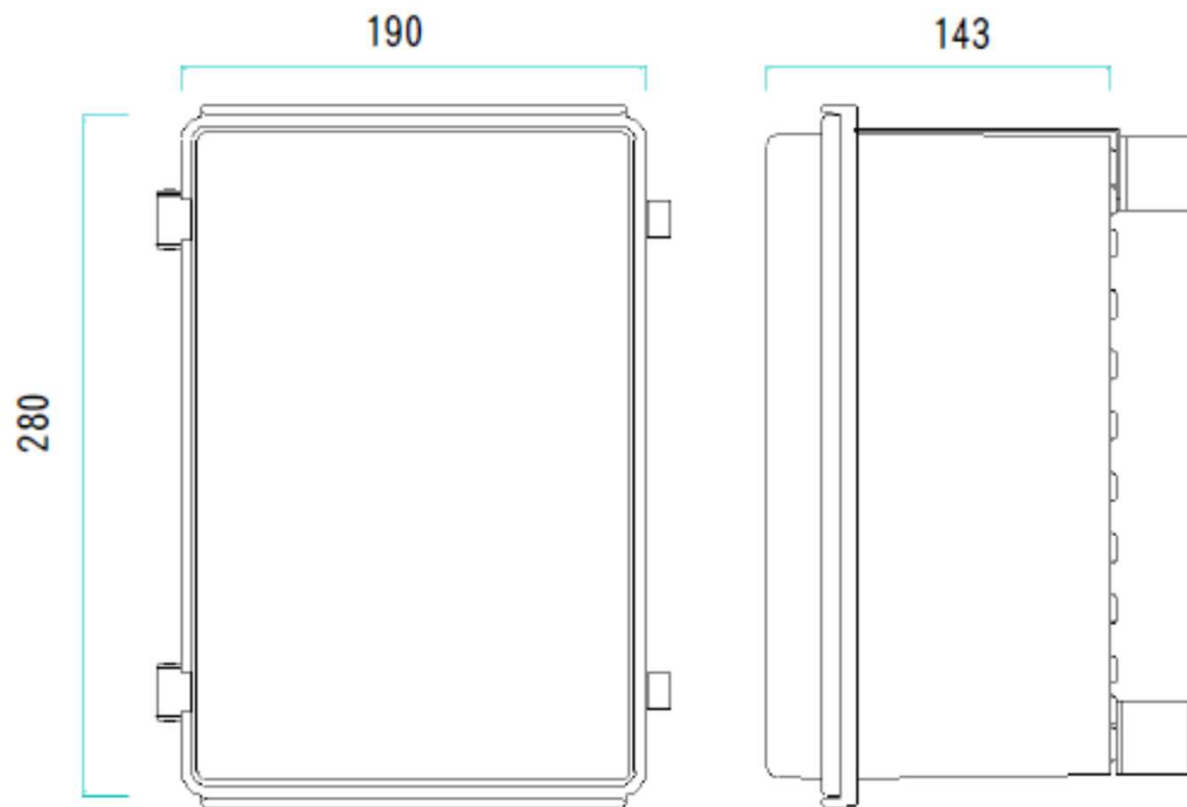

外形図

型式:EB-SJ

外寸法： W190mm×D280mm×H143mm（突起部除く）

本体重量： 2.9 kg