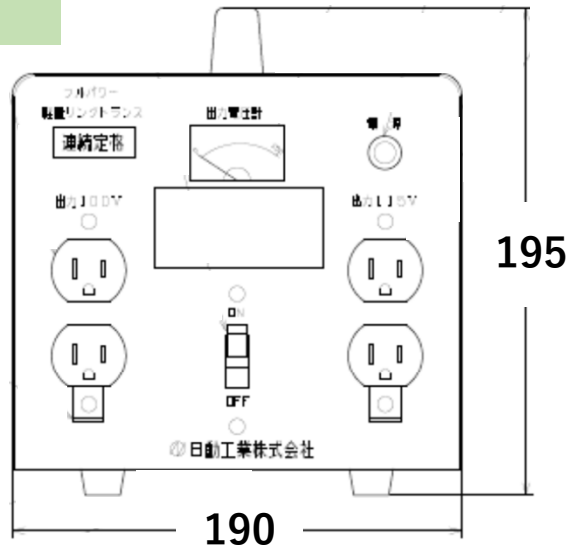

# 外観図

型式：TB-300D

(単位：mm)

3PE 20A 250V

入力プラグ結線  
200V