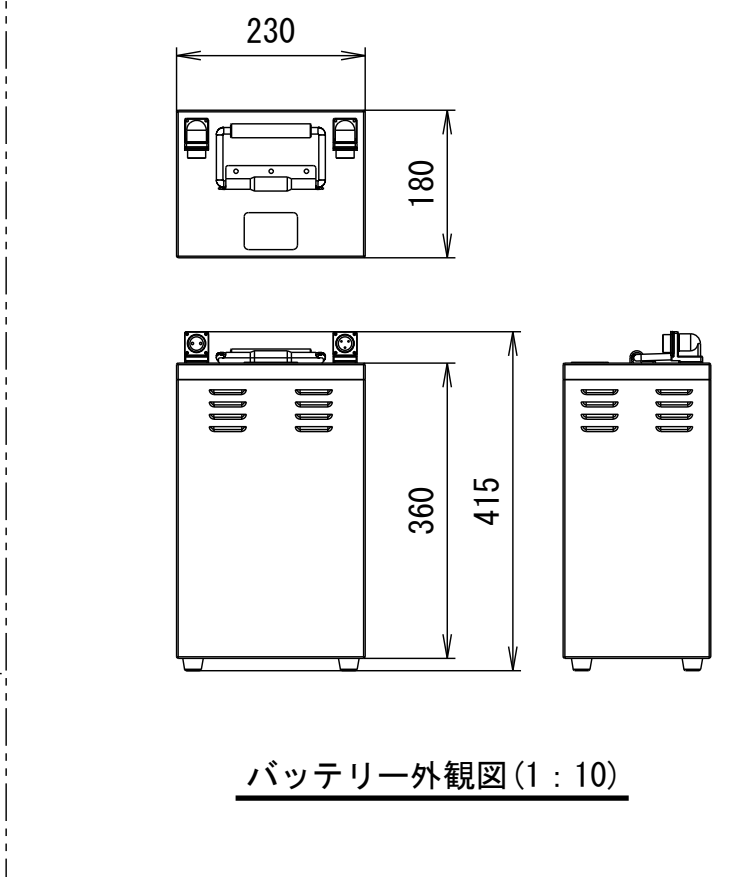

使用状態

灯部収納状態 2灯

バッテリー外観図(1:10)

灯部	200W LED スポット	2
マスト	伸縮3段式17°レキマスト	1
ベース	小型台車+リチウムバッテリー	1
構成	内容	数量

APPROVAL	INSPECTION	DESIGNERS	DRAWING	MATERIAL
			Motohashi	MATERIAL DEMENTION
			Feb-1-2013	SCALE 1:15(1:10)

TITLE	LS0202CC-L 装備図
DRAWING NUMBER	V-0000020-01