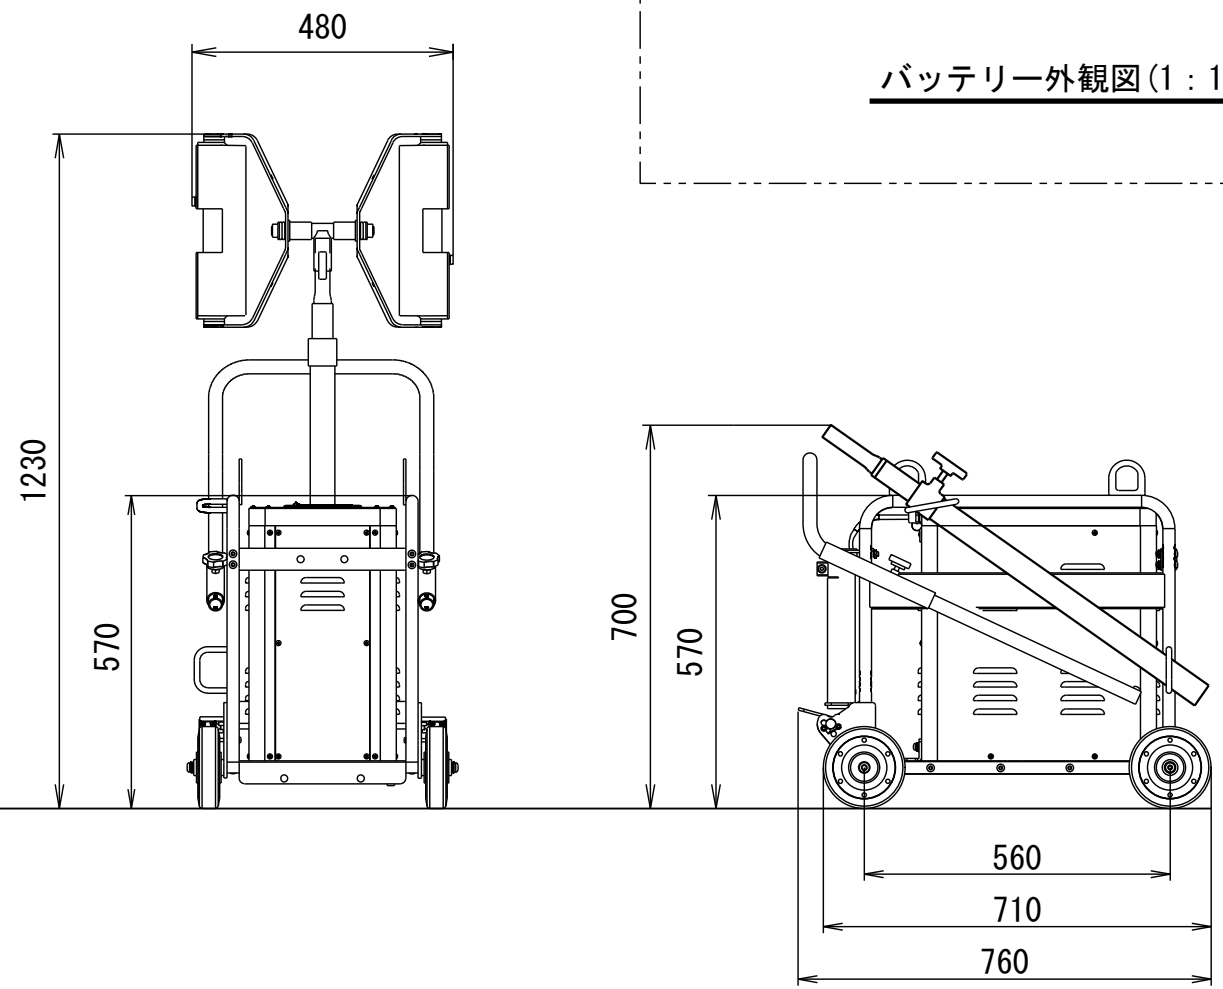

使用状態

灯部収納状態 2灯

バッテリー外観図(1:10)

灯部	200W LED スポット	2
マスト	伸縮3段式17°レキマスト	1
ベース	小型台車+リチウムバッテリー	1
構成	内容	数量

APPROVAL	INSPECTION	DESIGNERS	DRAWING	MATERIAL
			Motohashi	MATERIAL DEMENTION
			Feb-1-2013	SCALE 1:15(1:10)

TITLE	LS0202CC-L 装備図
DRAWING NUMBER	V-0000020-01