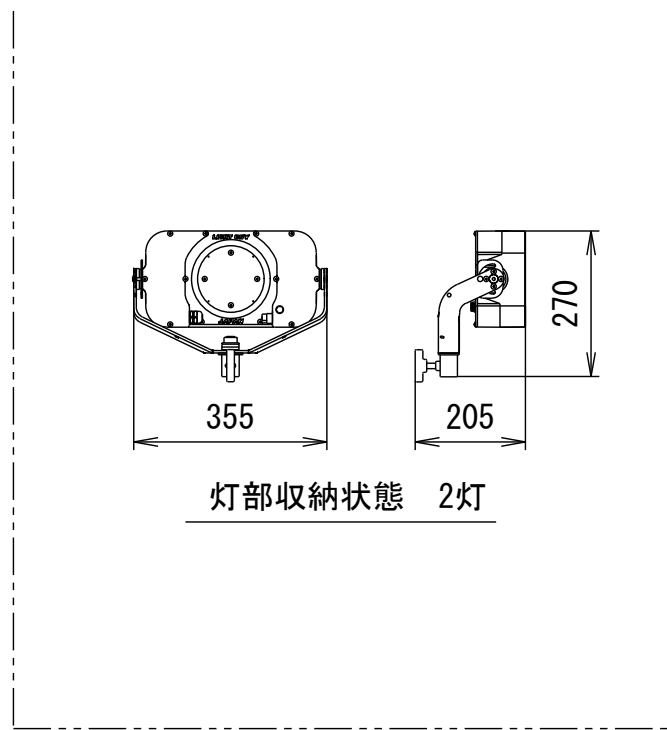

使用状態

灯部収納状態 2灯

バッテリー外観図(1:10)

灯部	200W LED スポット	2
マスト	伸縮3段式17°レキマスト	1
ベース	小型台車+リチウムバッテリー	1
構成	内容	数量

APPROVAL	INSPECTION	DESIGNERS	DRAWING	MATERIAL
			Motohashi	MATERIAL DEMENTION
			Feb-1-2013	SCALE 1:15(1:10)

TITLE	LS0202CC-L 装備図
DRAWING NUMBER	V-0000020-01