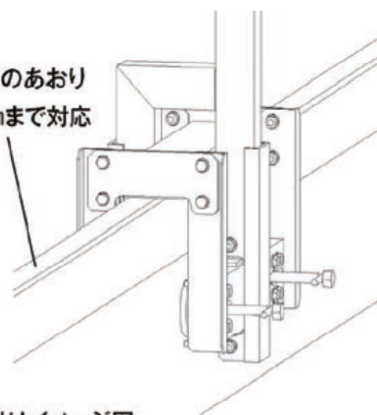

# トラックあおり支柱 100kg対応品

## 特長

- アルミ製のため、約8.9kgと軽量
- アジャスターの締め付けは手回しでもインパクトでも可能
- 左右どちらのあおりにも設置可能
- 有効寸法65mmでさまざまなタイプのあおりに設置可能

トラックのあおり  
幅65mmまで対応

取付けイメージ図

## 規格

A	高さ(あおり部より) (mm)	1500
B	幅 (mm)	198.4
	取付可能範囲 (mm)	~65
	重量 (kg)	約8.9

※ご使用の際は、当社の親綱、緊張器を使用してください。