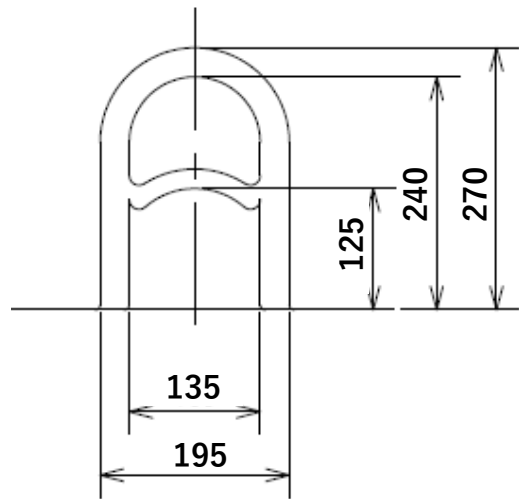

外形図

型式：SLT-200(バルブ付)

(単位：mm)

水タンク 0.2t