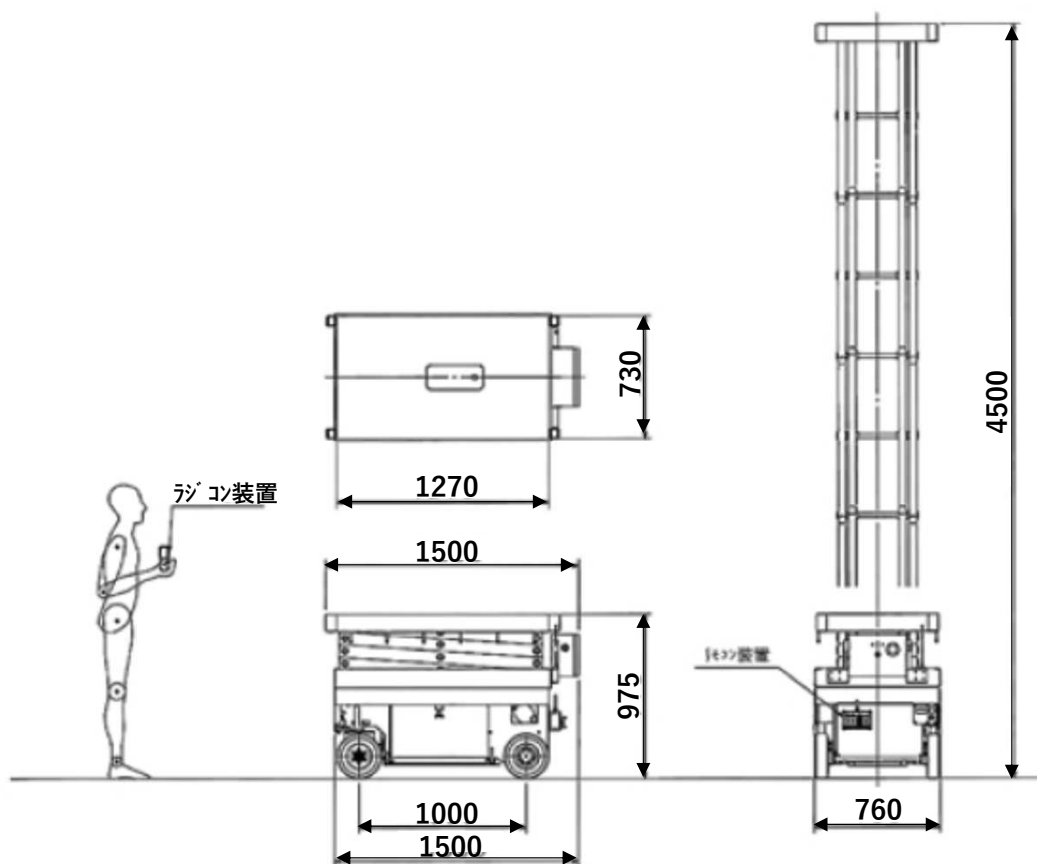

外形図

(単位：mm)

型式：YJTL-RC45

～ 自社開発商品 ～

- ◆次世代資材運搬&揚重機！
- ◆高所作業の名相棒！
- ◆荷台最高地上高「4.5m」！
- ◆「のせる・はこぶ・あげる・つける」！

特徴

- ◆スカイテーブルDiana「ディアナ」！
- ◆高所作業車ではないので操作資格が不要！
- ◆200Kgまで運搬可能！
- ◆4.5mまでの荷上が可能！
- ◆無線・有線のどちらでも操作が可能！
- ◆ポットホールプロテクター標準装備！