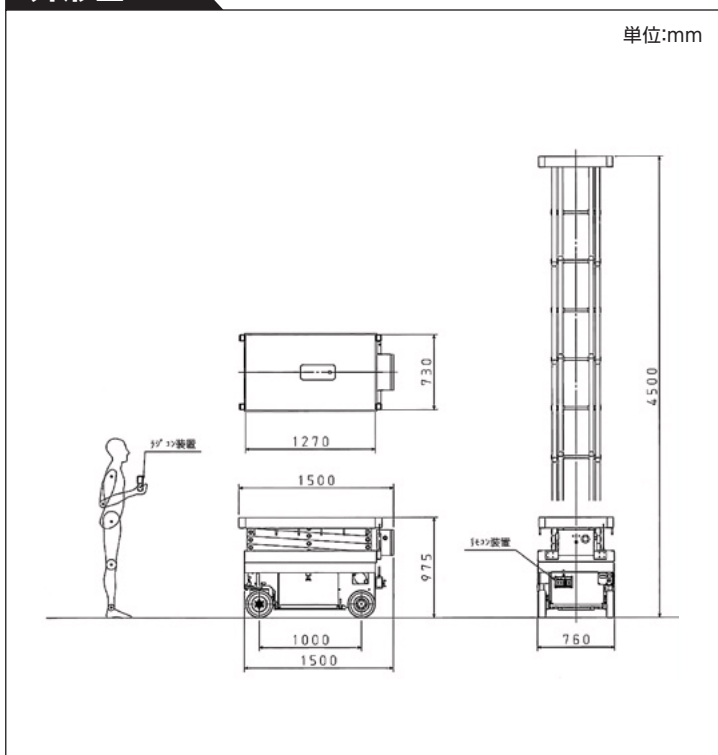

高所作業の
名相棒!

次世代資材運搬&揚重機

ディアナ スカイテーブル Diana

荷台最高
地上高
4.5m

「のせる」
「はこぶ」
「あげる」
「つける」

特徴

- 高所作業車ではないので、操作資格は不要
- 200kgまで運搬可能
- 4.5mまでの荷上げが可能
- 無線・有線のどちらでも操作が可能

無線ラジコン

有線リモコン

次世代資材運搬&揚重機 ディアナ スカイテーブル Diana

積載イメージ

ダクト

LGS(軽量鉄骨)

PB(石膏ボード)

空調機

PB12.5 ⇒ 14枚
PB9.5 ⇒ 19枚

オプション

オプション品のマグネットフックを使用することにより、物差しや道具を掛けて使用することが可能となります。

外形図

仕様

全体寸法	全長	1,500 mm
	全幅	760 mm
	全高	975 mm
荷台寸法	1,270×730 mm	
荷台最高地上高	4,500 mm	
積載重量	200 kg	
車両重量	710 kg	
走行速度	2.4 km/h	
操作方法	ラジコン式 リモコン式 (通信距離目安:20m)	