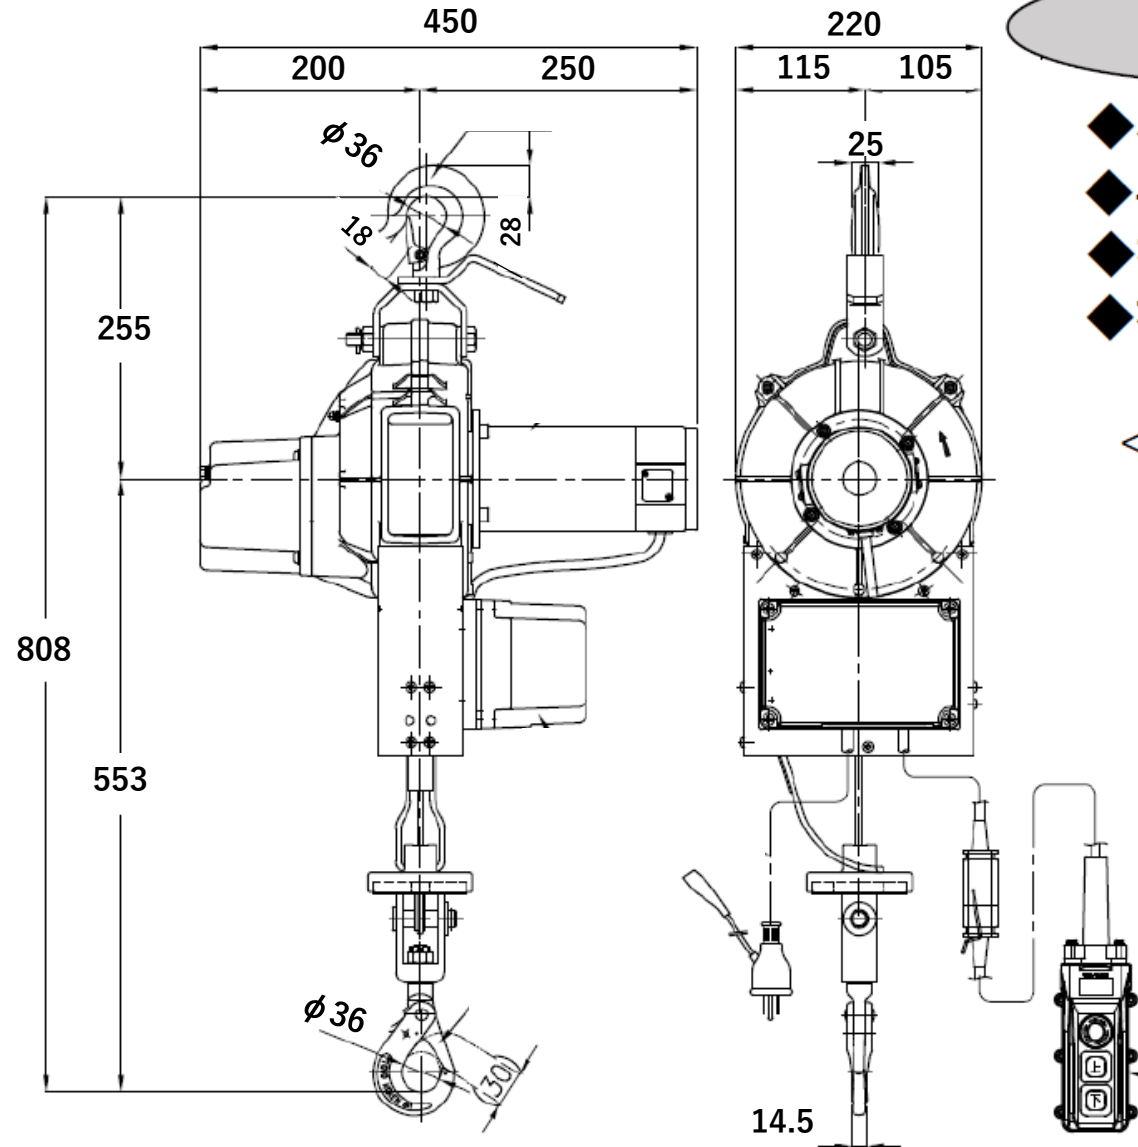

外形図

型式：BH-930R
ラッチロック

(単位：mm)

ベビーホイスト
荷重200kg揚程30m(非常停止付 無線操作低速付)

特徴

- ◆小型吊下げ式巻上機！
- ◆手で持ち運べて大変便利！
- ◆操作性が良く安全機能も充実！
- ◆有線操作タイプ！

<安全装置>

- ※過巻防止リミットスイッチ
- ※逆巻防止リミットスイッチ
- ※すべりクラッチ
- ※非常停止ボタン