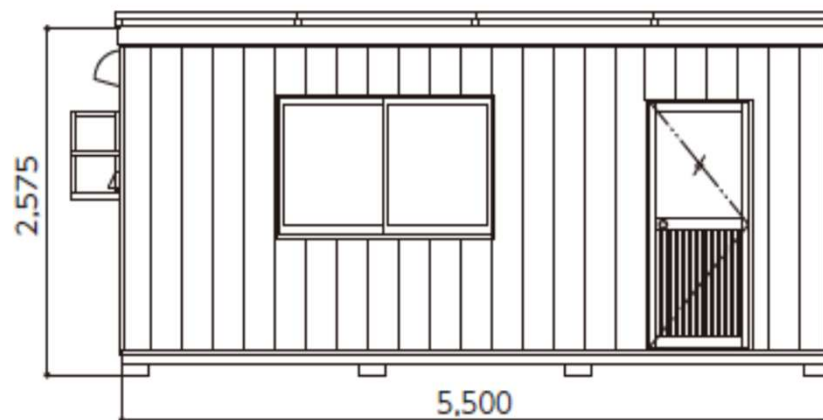

外形図

■立面図(床置き設置型4坪エアコン付) (単位: mm)

■平面図(床置き設置型4坪エアコン付)