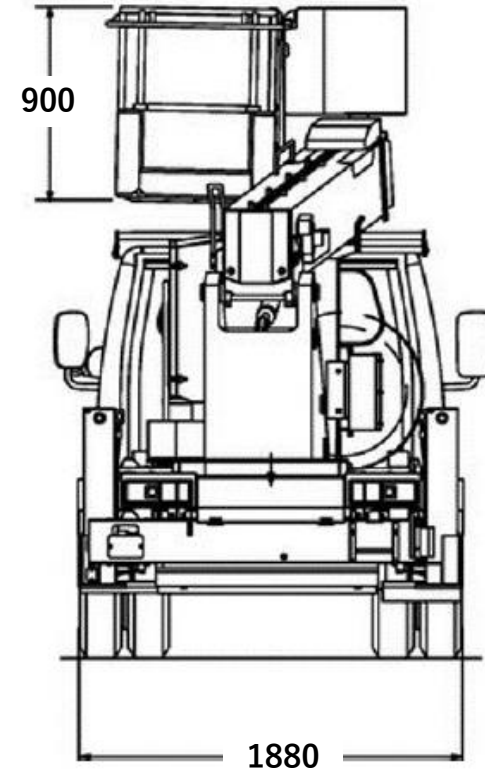

外形図

型式：AT-170TG

(単位：mm)

ハイライダー17.0m

※架装車により異なります。