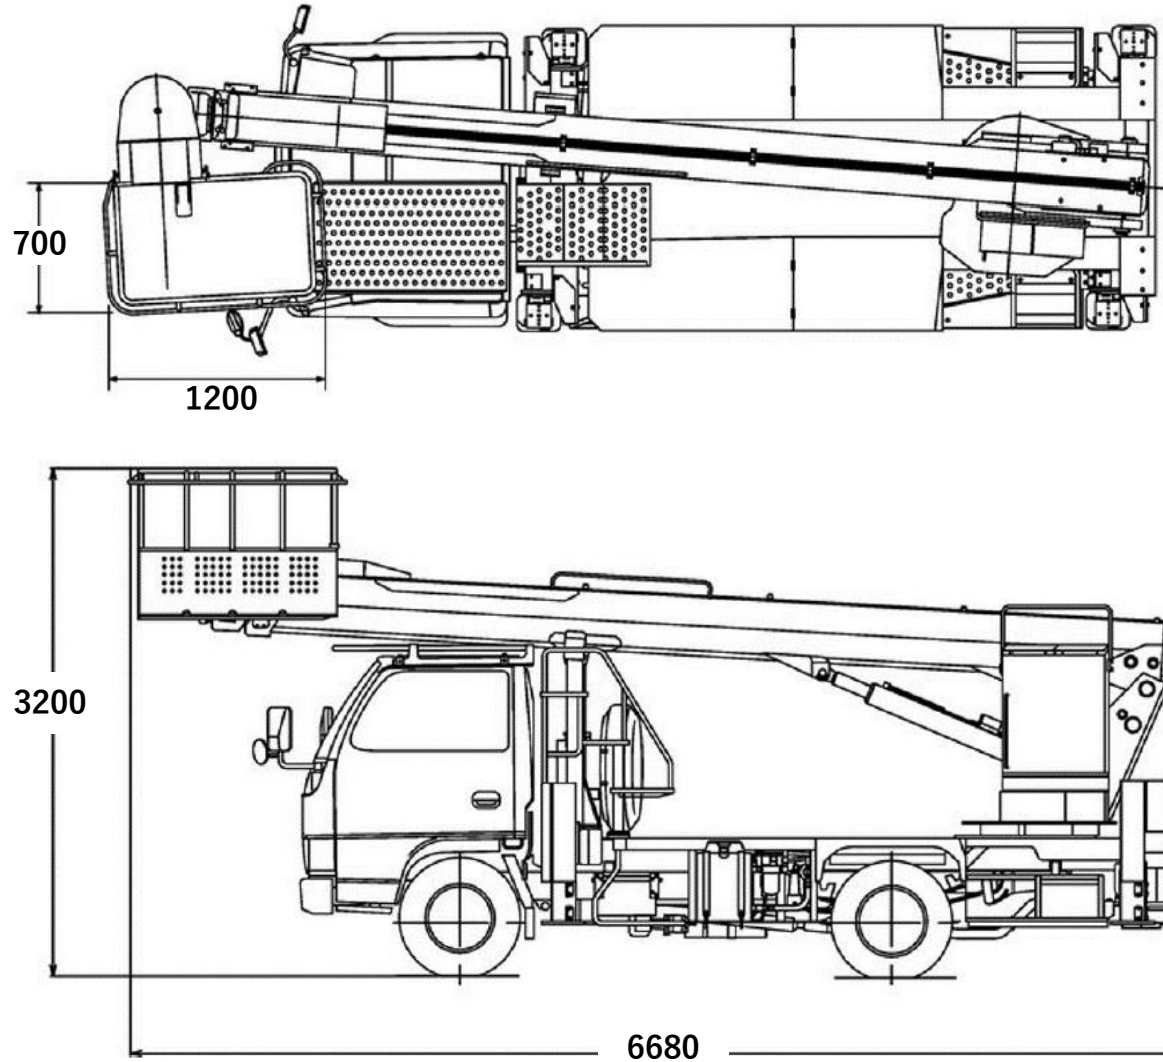

外形図

型式：AT-170TG

(単位：mm)

ハイライダー17.0m

※架装車により異なります。