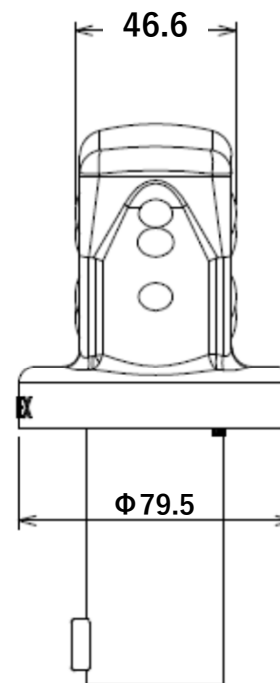

外形図

(単位：mm)

型式：DSK-40

特徴

- ◆環境に配慮したソーラータイプ！
- ◆夜間自動点滅機能付き！
- ◆360°視認可能！
- ◆設置したままコーンバーの取付・取外しが可能！
- ◆ソーラー充電対応、AC100V充電も可能！