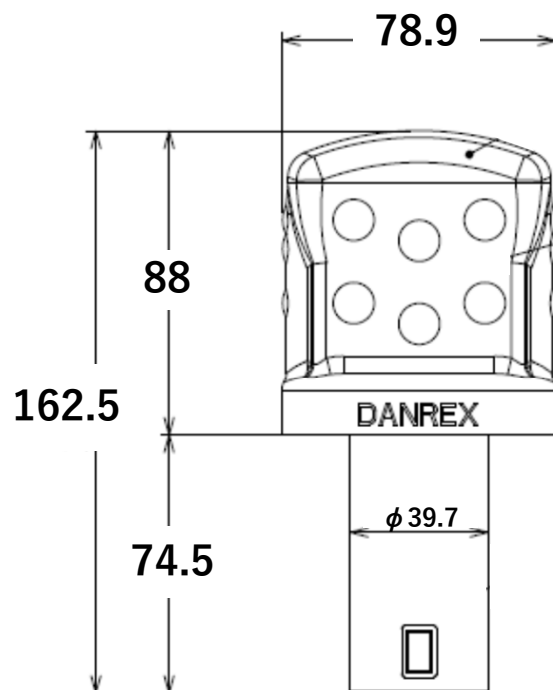

外形図

(単位：mm)

型式：DSK-40

特徴

- ◆環境に配慮したソーラータイプ！
- ◆夜間自動点滅機能付き！
- ◆360°視認可能！
- ◆設置したままコーンバーの取付・取外しが可能！
- ◆ソーラー充電対応、AC100V充電も可能！