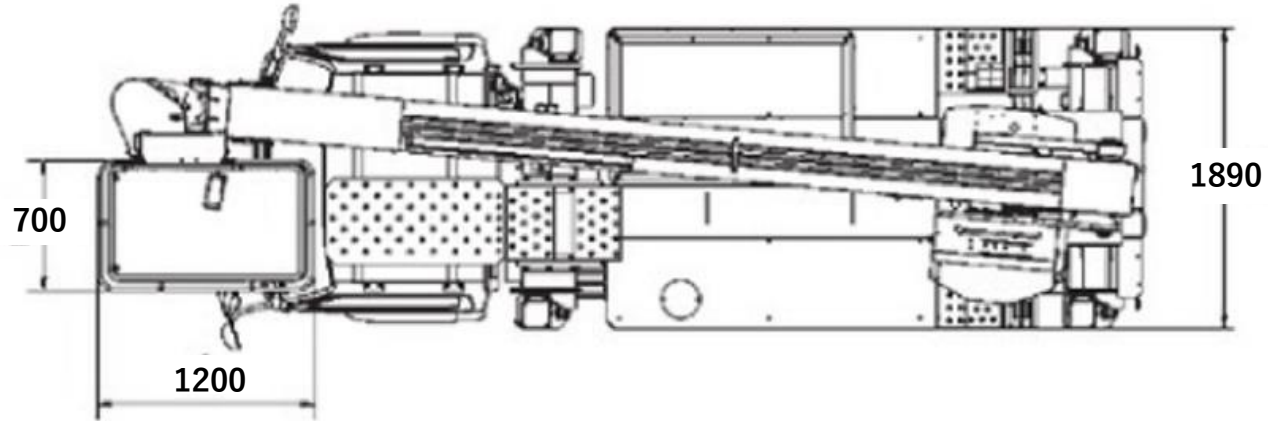

外形図

型式：SK17A

(単位：mm)

ハイライダー17.0m

※架装車により異なります。