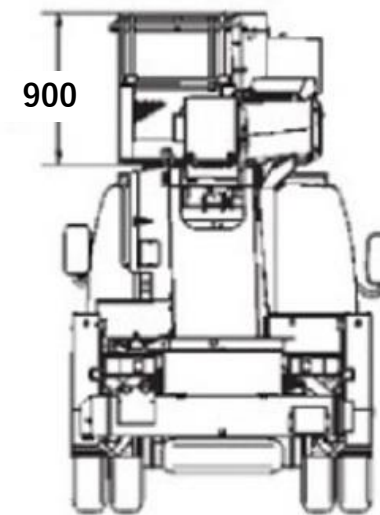

外形図

型式：SK17A

(単位：mm)

ハイライダー17.0m

※架装車により異なります。