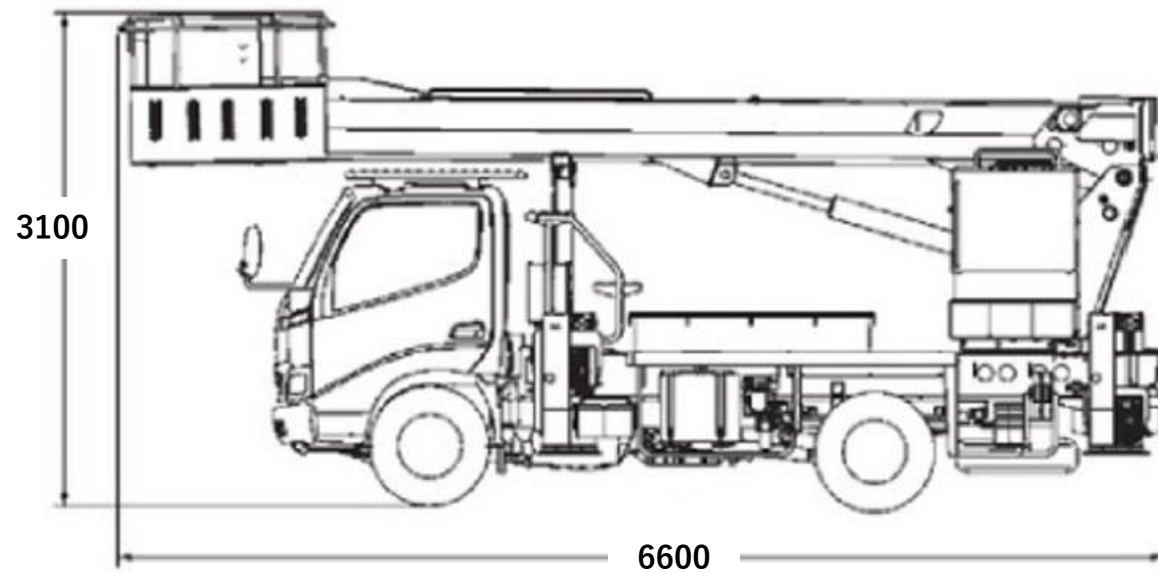

外形図

型式：SK17A

(単位：mm)

ハイライダー17.0m

※架装車により異なります。