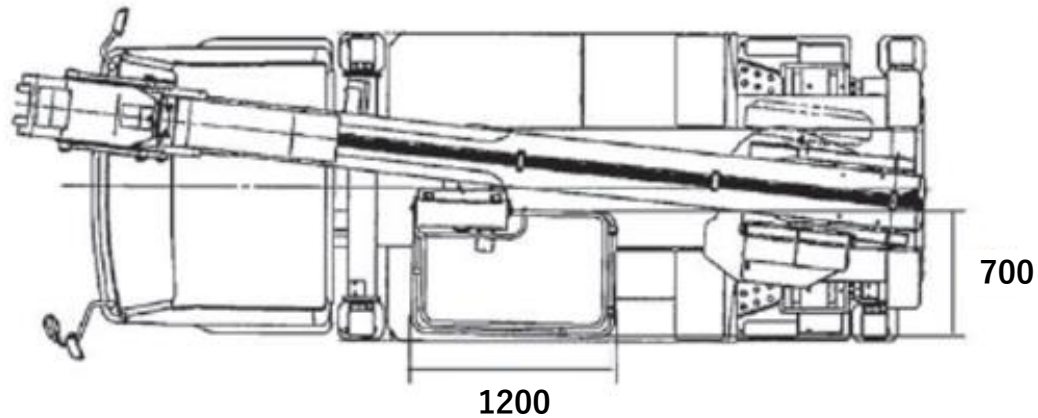

外形図

型式：AT-157CG

(単位：mm)

ハイライダー15.7m

※架装車により異なります。