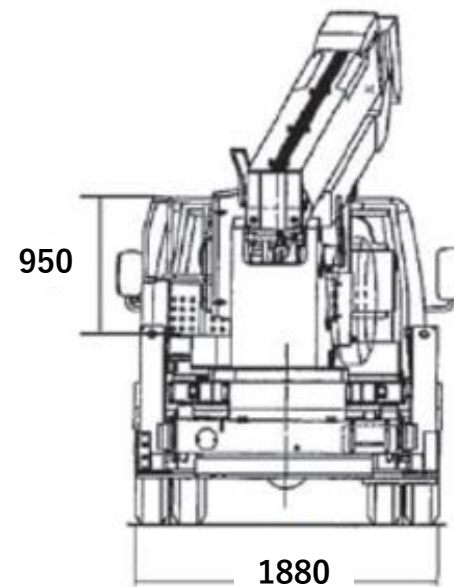

外形図

型式：AT-157CG

(単位：mm)

ハイライダー15.7m

※架装車により異なります。