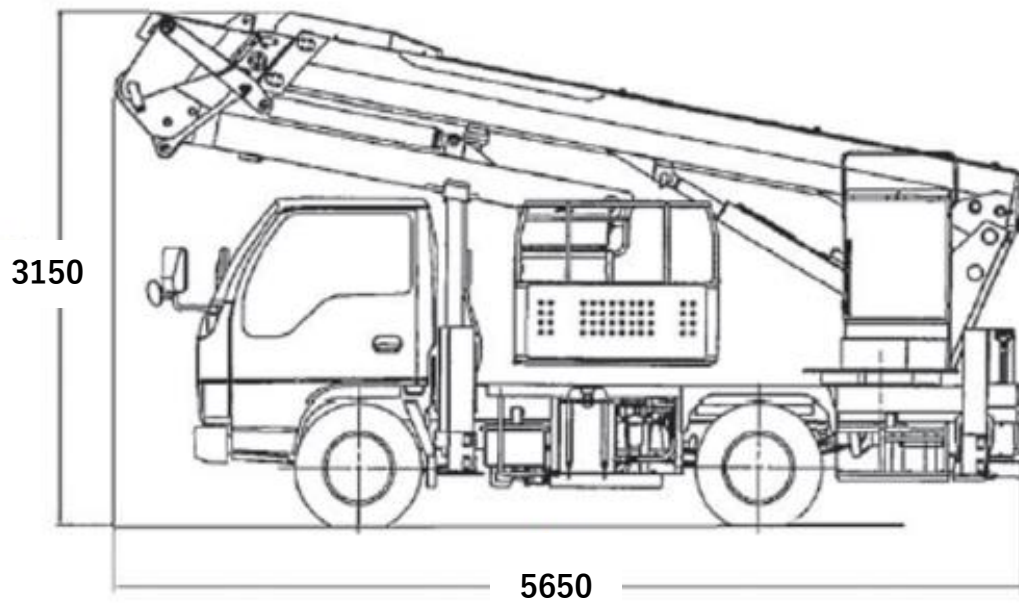

外形図

型式：AT-157CG

(単位：mm)

ハイライダー15.7m

※架装車により異なります。