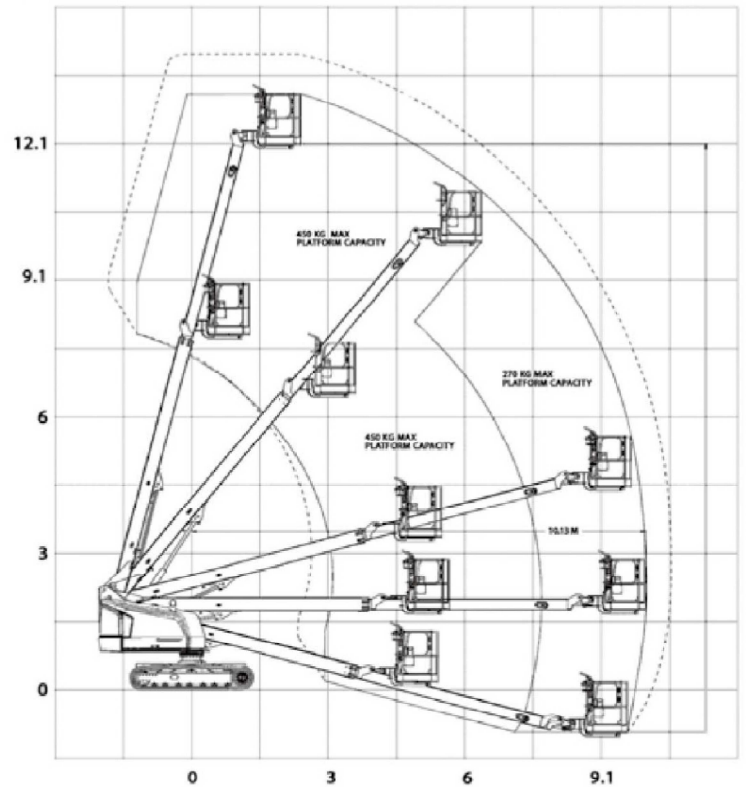

直伸クローラーエンジンブームリフト

400SC

作業半径
(m)

寸法

メーカー	JLG
型式	400SC
最大作業床高 (m)	12.00
最大作業半径 (m)	10.65 270kg範囲制限無/450kg範囲制限有
最大積載荷重 (kg)	450
本体旋回範囲 (°)	旋回リミットなし
プラットフォーム旋回範囲 (°)	右90/左90
登坂能力 (°)	27
最小回転半径外輪 (m)	0
車両総重量 (kg)	6604
最高走行速度 (km/h)	2.60
走行形式	クローラー(ノーマキングゴムパッド仕様)
燃料	ディーゼル
タンク容量 (ℓ)	98.5
資格	技能講習

(mm)