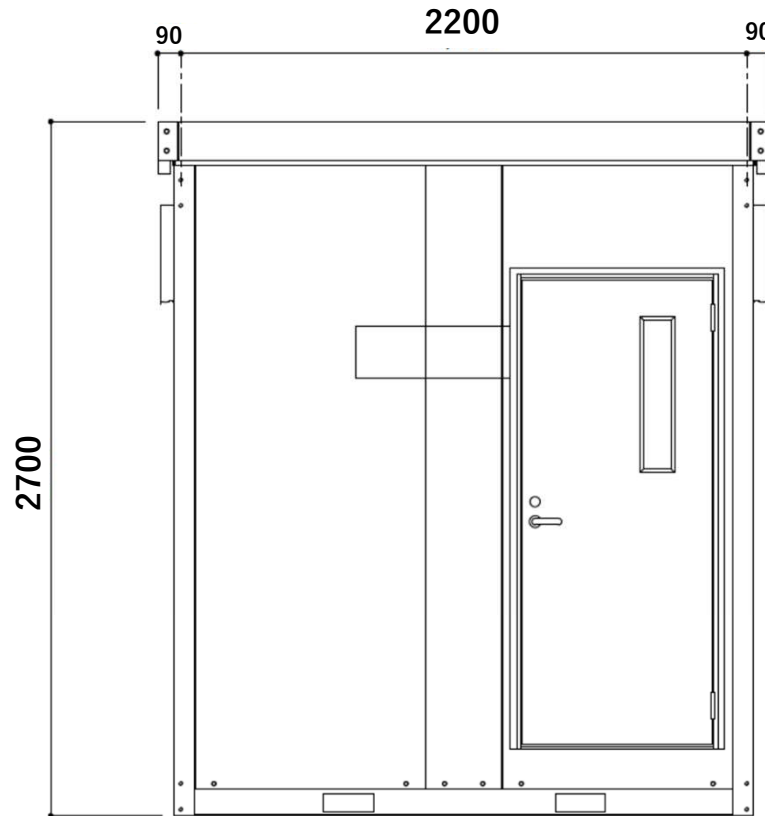

外形図

(単位:mm)

型式：Pitta

特徴

- ◆『簡易水洗式』樹脂製洋式便器タイプ！
- ◆室内は広々設計でユッタリとした快適空間！
- ◆壁は断熱性の高いサンドイッチパネルを採用！
- ◆アルミ製の床材を採用し腐食に強く耐久性も良好！
- ◆3面からフォークリフトの爪を差込可能で安全に簡単運搬！