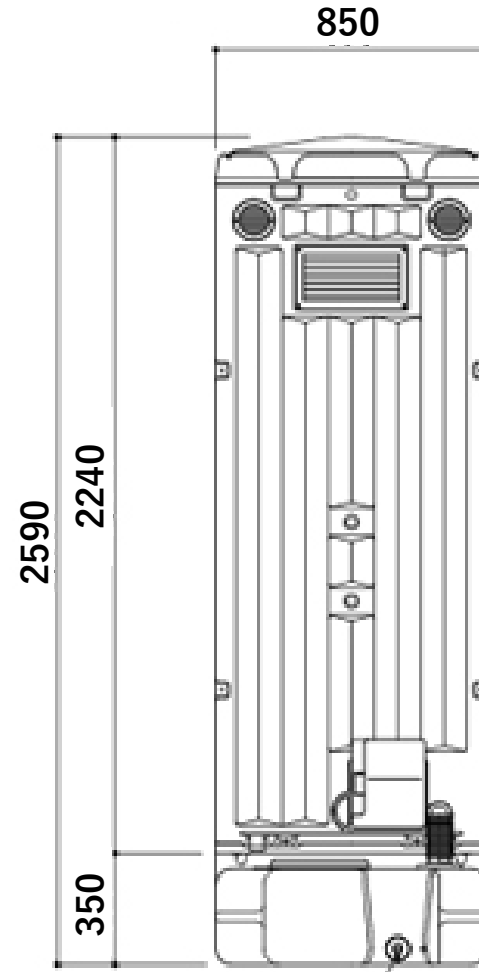

外形図

(単位：mm)

スリムトイレ 洋式汲取式(ドア有)

型式：GX-WCPカ行キ

D 立面図 S=1/30

排水ドレン (オプション)

C 立面図 S=1/30