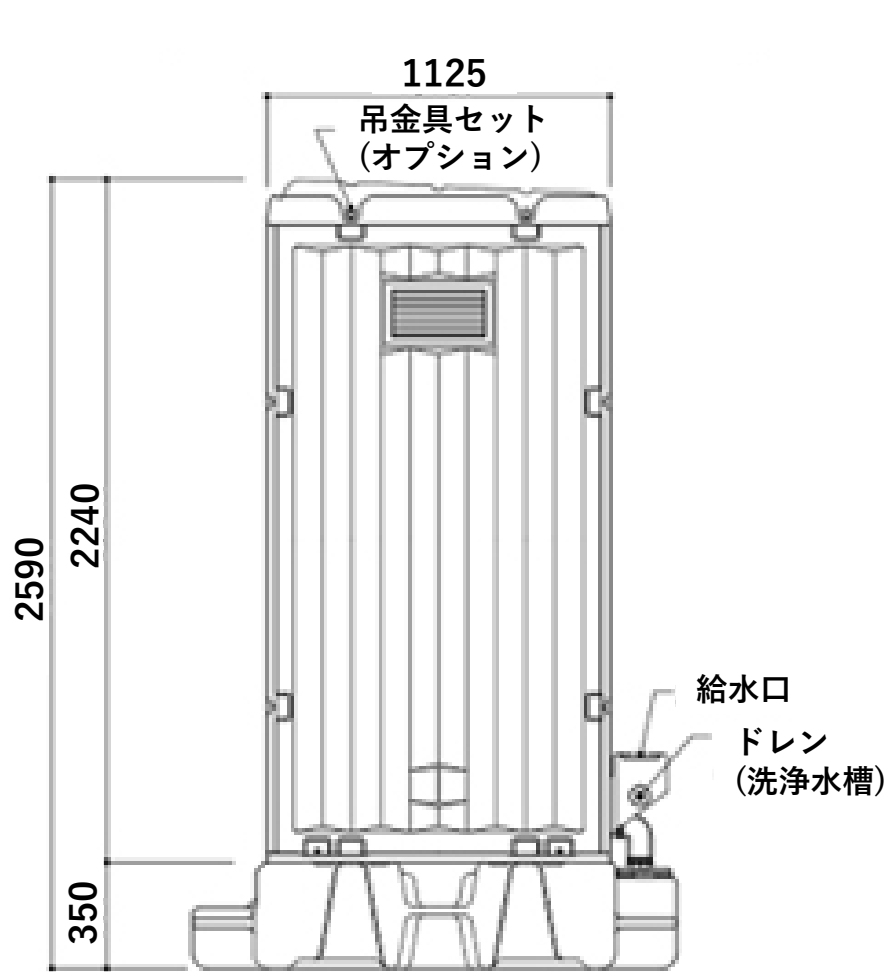

外形図

(単位：mm)

スリムトイレ 洋式汲取式(ドア有)

型式：GX-WCPカ行キ

D 立面図 S=1/30

排水ドレン (オプション)

C 立面図 S=1/30