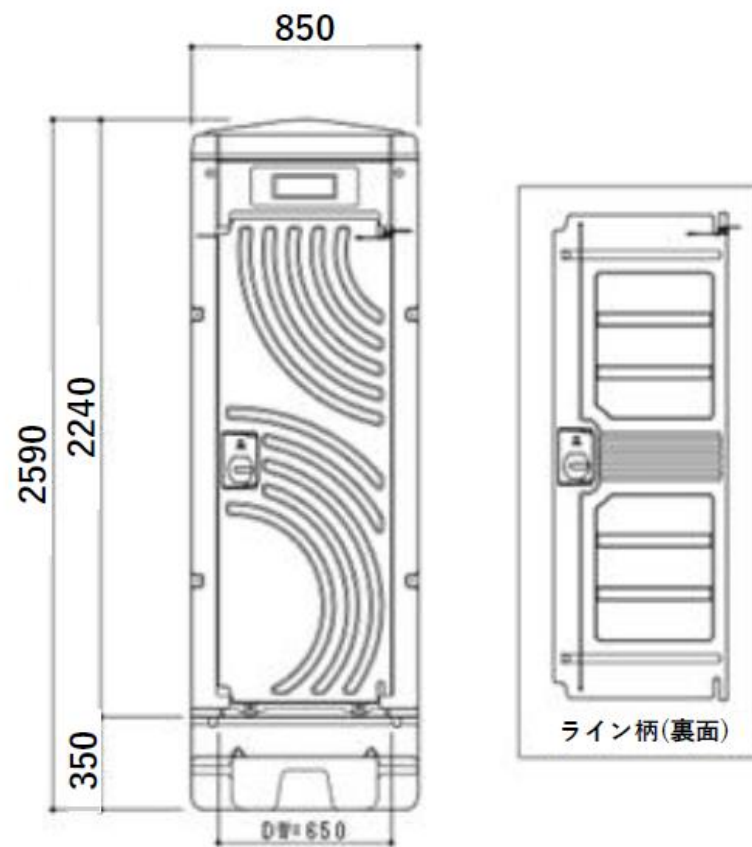

外形図

(単位：mm)

スリムトイレ 洋式汲取式(ドア有)

型式：GX-WCPカイキ

平面図 S=1/30

A 立面図 S=1/30