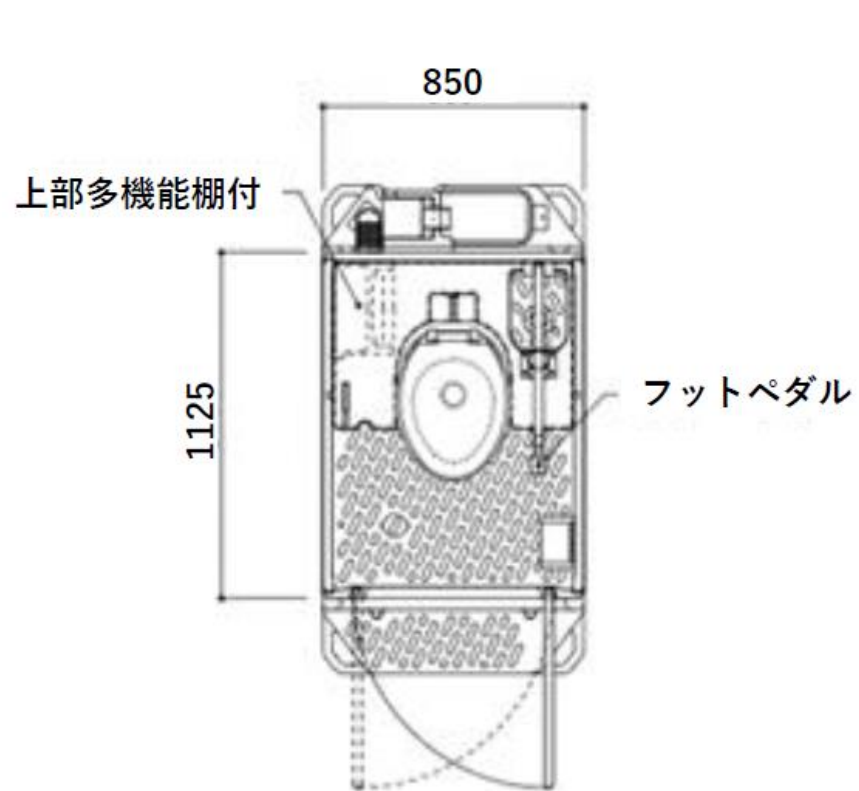

外形図

(単位：mm)

スリムトイレ 洋式汲取式(ドア有)

型式：GX-WCPカイキ

平面図 S=1/30

A 立面図 S=1/30