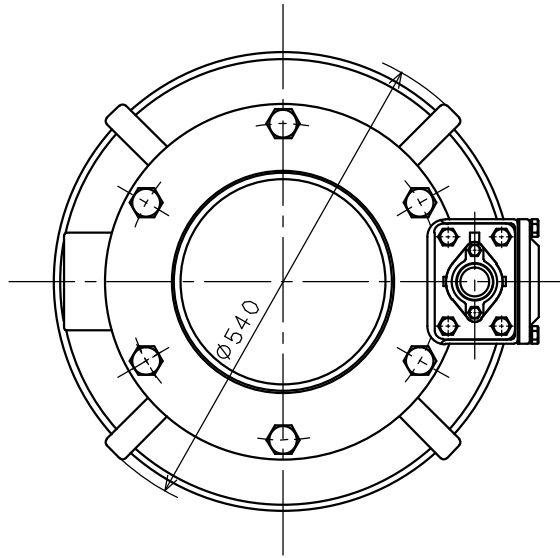

1247

250A
ホースカップリング

变更	年月日	署名	尺	度	1/6	名称	外形寸法図	符号	品名	材質	個数	部品番号
承認	'09-03-17	下村	◎			250EU522	外形寸法図	図	250EU522	Q30706		A
作成	'09-03-17	村上	◎			250EU622	代表機種・型式	番				B
	株式会社 荏原製作所											