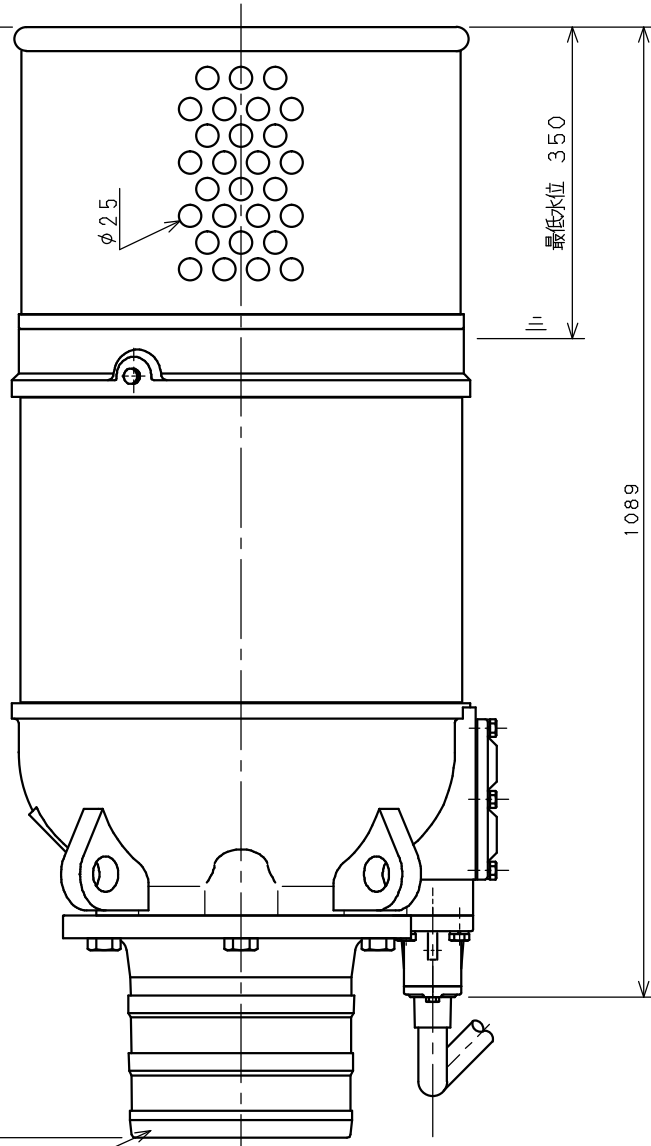

1247

250A
ホースカップリング

变更	年月日	署名	尺	度	1/6	名称	外形寸法図	符号	品名	材質	個数	部品番号
承認	'09-03-17	下村	◎			250EU522	外形寸法図	図	250EU522	Q30706		A
作成	'09-03-17	村上	◎			250EU622	代表機種・型式	番				B
	株式会社 荏原製作所											