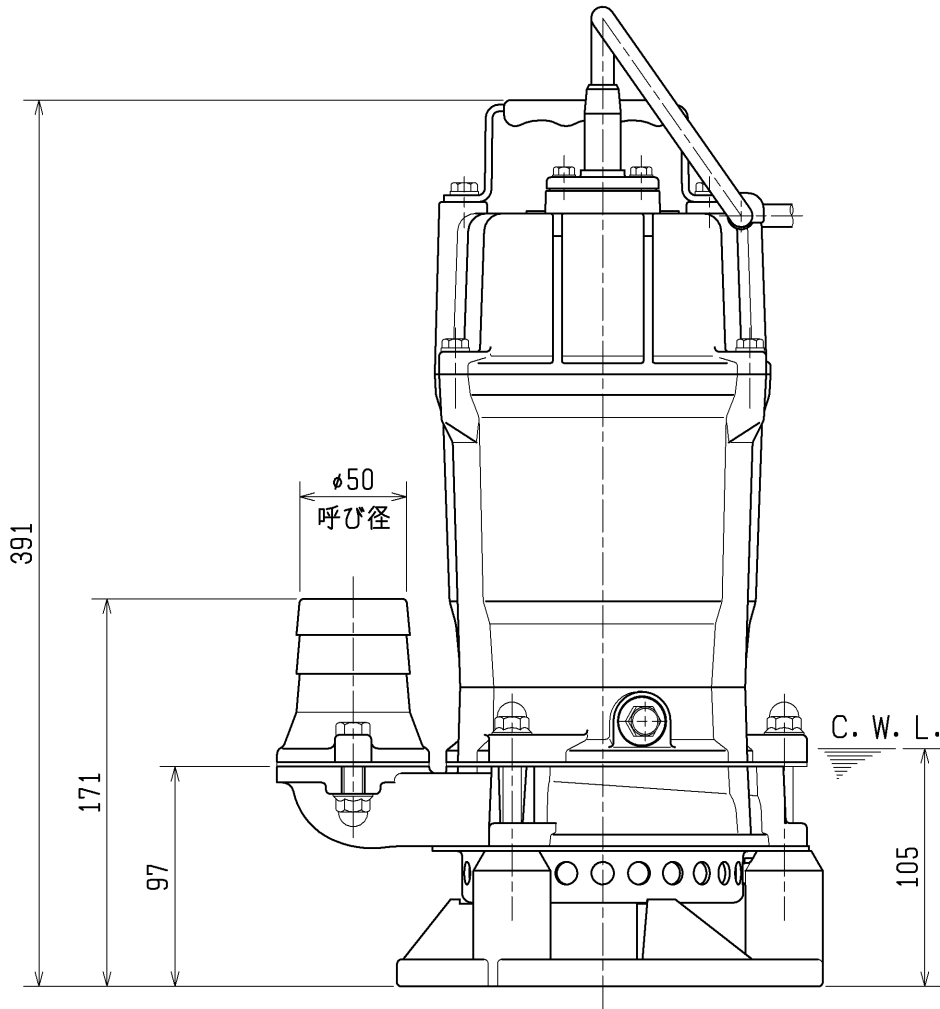

外形寸法図 DIMENSION DRAWING		No.	No. A-21009-2
TYPE 名称	小形水中泥水ポンプ	MODEL 型式	HSD2.55S -53/63

概算質量(※)
14kg

※ケーブルは除く

プラグ形状

C. W. L. : 連続運転最低水位