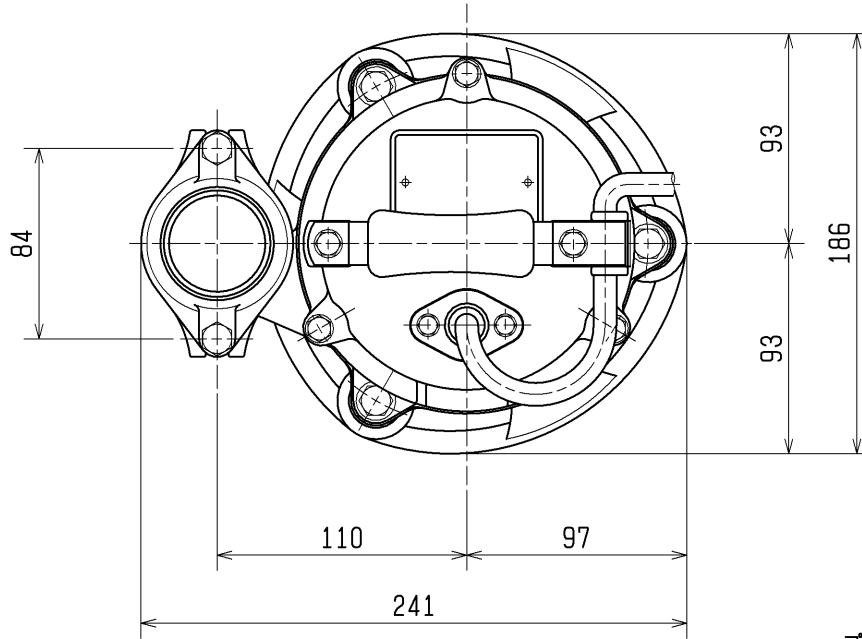

外形寸法図 DIMENSION DRAWING		No.	No. A-21009-2
TYPE 名称	小形水中泥水ポンプ	MODEL 型式	HSD2.55S -53/63

概算質量(※)
14kg

※ケーブルは除く

プラグ形状

C. W. L. : 連続運転最低水位