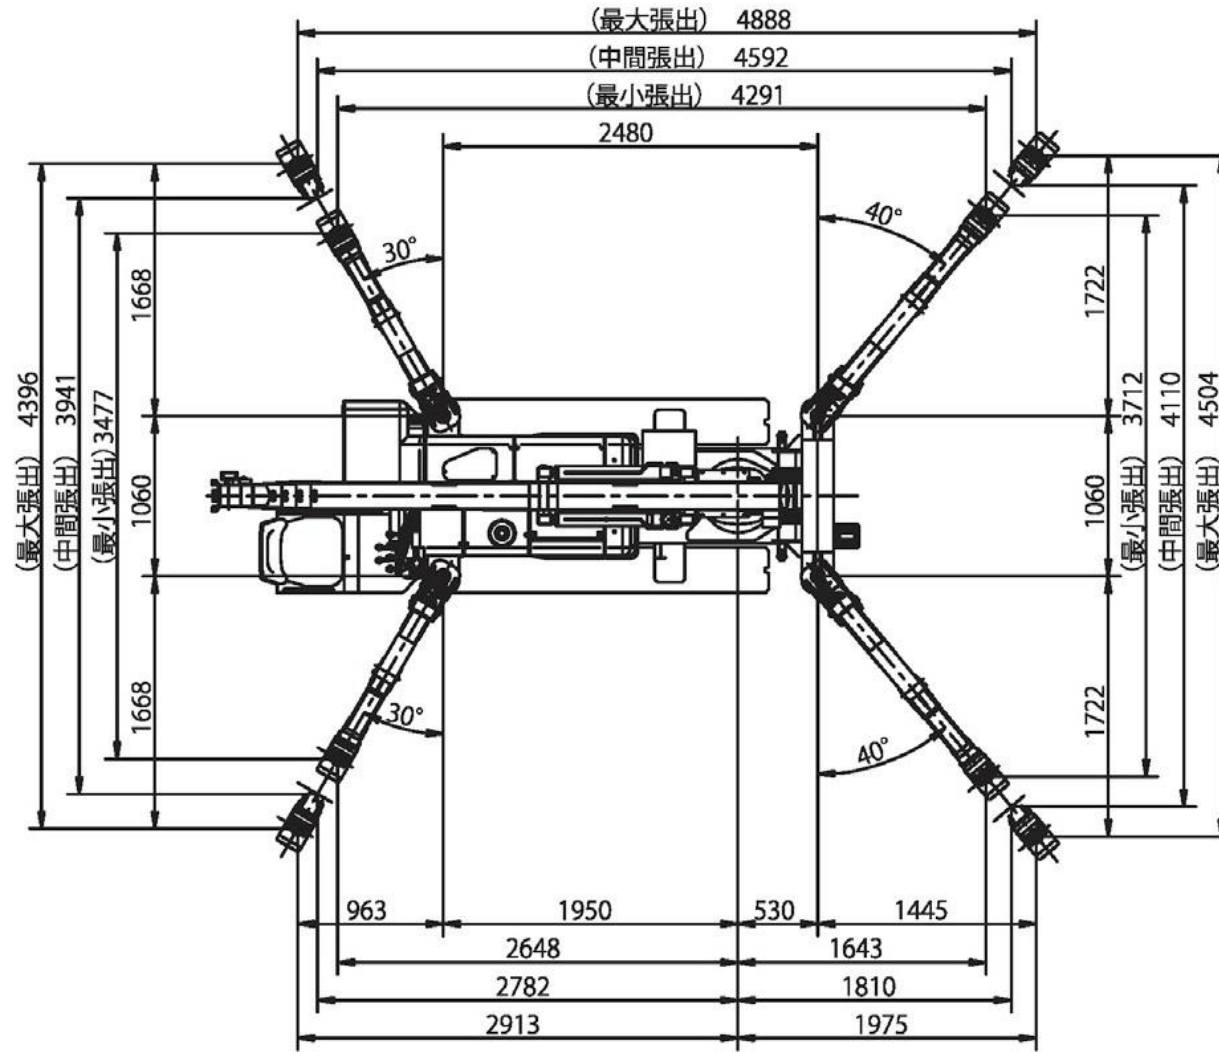

アウトリガ張出し寸法

(単位：mm)

型式：MC305CWMS-2