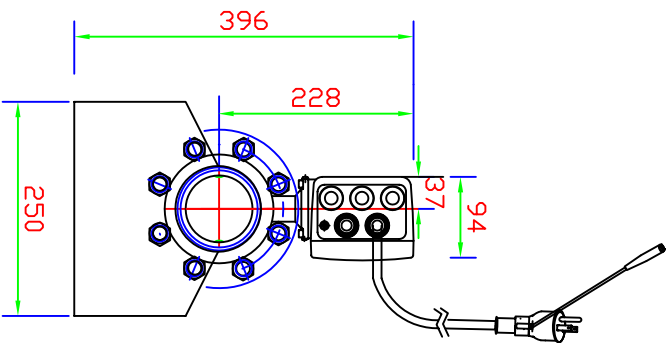

電磁流量計自立型参考図

電磁流量計 LF410/LF620 80mm

CD: DRYK03 1016~1020

フルスケール 0~1m³/min (60m³/Hr)
 流体圧力 -01MPa~2.0MPa
 電源 AC100V
 電線 3P×1.25sq×5m

CD: DRYK03 1016~1020

OWNER 注文主 ORDER No. 製番

TITLE 名称 電磁流量計 東芝製LF410/LF620 80mm

SCALE DATE 作成日 CHECKED DRAWN

Free DVG No. 図番

株式会社リンクルのニッケン