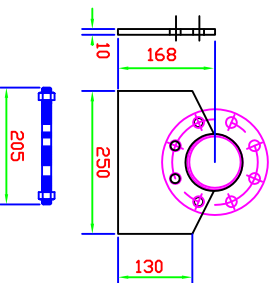

電磁流量計自立型参考図

電磁流量計 LF410/LF620 80mm

CD: DRYK03 1016~1020

フルスケール 0~1m³/min (60m³/Hr)
 流体圧力 -01MPa~2.0MPa
 電源 AC100V
 電線 3P×1.25sq×5m

CD: DRYK03 1016~1020

OWNER 注文主 ORDER No. 製番

TITLE 名称 電磁流量計 東芝製LF410/LF620 80mm

SCALE DATE 作成日 CHECKED DRAWN

Free DVG No. 図番

株式会社リンクルのニッケン