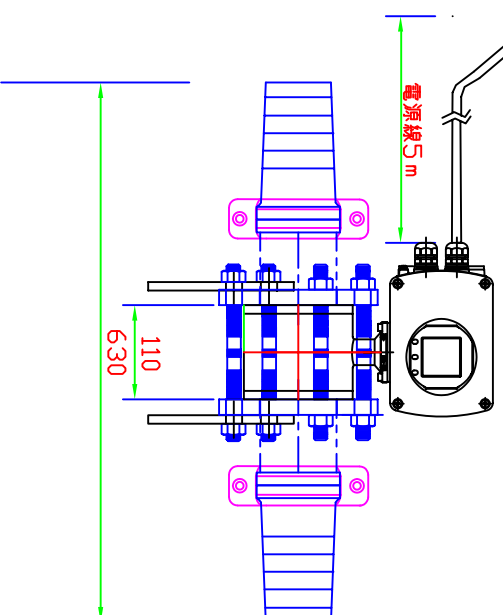

電磁流量計自立型参考図

電磁流量計 LF410/LF620 80mm

CD: DRYK03 1016~1020

フルスケール 0~1m³/min (60m³/Hr)
 流体圧力 -01MPa~2.0MPa
 電源 AC100V
 電線 3P×1.25sq×5m

CD: DRYK03 1016~1020

OWNER 注文主 ORDER No. 製番

TITLE 名称 電磁流量計 東芝製LF410/LF620 80mm

SCALE DATE 作成日 CHECKED DRAWN

Free DVG No. 図番

株式会社リンクルのニッケン