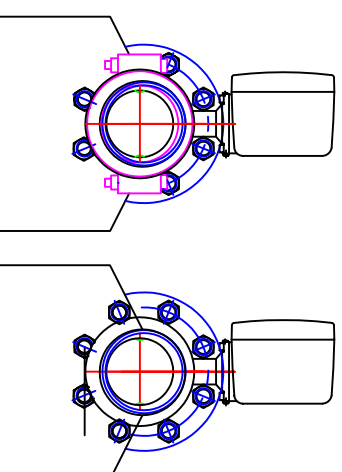

電磁流量計自立型参考図

電磁流量計 LF410/LF620 80mm

CD: DRYK03 1016~1020

フルスケール 0~1m³/min (60m³/Hr)
 流体圧力 -01MPa~2.0MPa
 電源 AC100V
 電線 3P×1.25sq×5m

CD: DRYK03 1016~1020

OWNER 注文主 ORDER No. 製番

TITLE 名称 電磁流量計 東芝製LF410/LF620 80mm

SCALE DATE 作成日 CHECKED DRAWN

Free DVG No. 図番

株式会社リンクルのニッケン