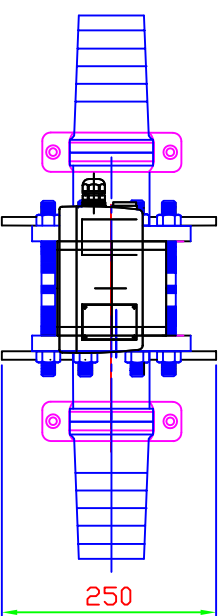

電磁流量計自立型参考図

電磁流量計 LF410/LF620 80mm

CD: DRYK03 1016~1020

フルスケール 0~1m³/min (60m³/Hr)
 流体圧力 -01MPa~2.0MPa
 電源 AC100V
 電線 3P×1.25sq×5m

CD: DRYK03 1016~1020

OWNER 注文主 ORDER No. 製番

TITLE 名称 電磁流量計 東芝製LF410/LF620 80mm

SCALE DATE 作成日 CHECKED DRAWN

Free DVG No. 図番

株式会社リンクルのニッケン