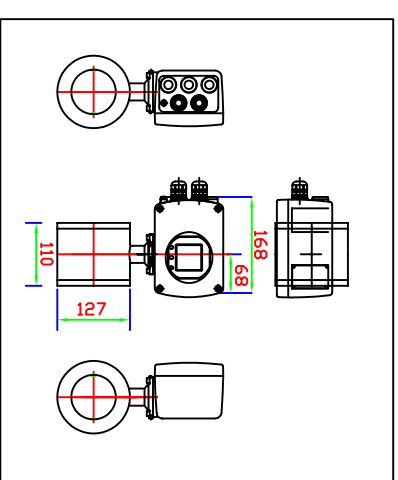

電磁流量計自立型参考図

電磁流量計 LF410/LF620 80mm

CD: DRYK03 1016~1020

フルスケール 0~1m³/min (60m³/Hr)
 流体圧力 -01MPa~2.0MPa
 電源 AC100V
 電線 3P×1.25sq×5m

CD: DRYK03 1016~1020

OWNER 注文主 ORDER No. 製番

TITLE 名称 電磁流量計 東芝製LF410/LF620 80mm