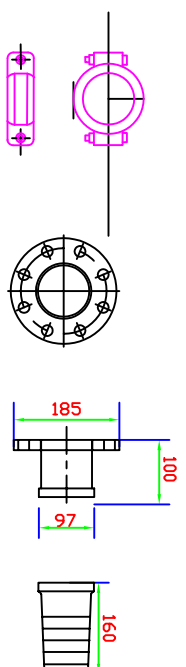

電磁流量計自立型参考図

電磁流量計 LF410/LF620 80mm

CD: DRYK03 1016~1020

フルスケール 0~1m³/min (60m³/Hr)
 流体圧力 -01MPa~2.0MPa
 電源 AC100V
 電線 3P×1.25sq×5m

CD: DRYK03 1016~1020

OWNER 注文主 ORDER No. 製番

TITLE 名称 電磁流量計 東芝製LF410/LF620 80mm

SCALE DATE 作成日 CHECKED DRAWN

Free DVG No. 図番

株式会社リンクルのニッケン