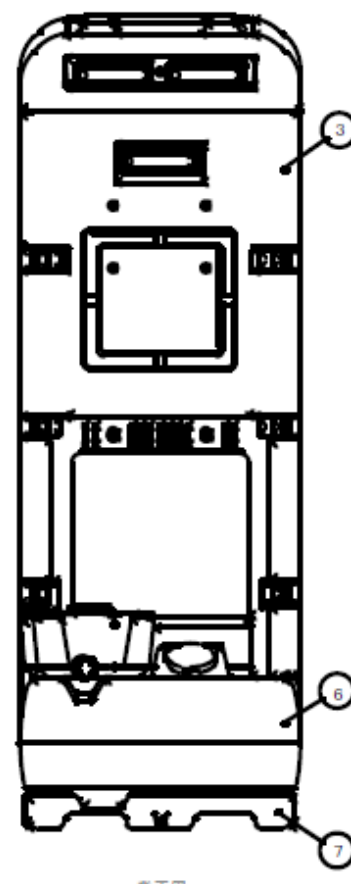

上面図

左側面図

正面図

背面図

下面図

●サンカルゴ

1	天井パネル	ポリエチレン製	ダブルウォール(中空)成形品
2	側面パネル	ポリエチレン製	ダブルウォール(中空)成形品
3	前面パネル	ポリエチレン製	ダブルウォール(中空)成形品
4	ドアパネル	ポリエチレン製	ダブルウォール(中空)成形品
5	デッキパネル	ポリエチレン製	
6	底板	ポリエチレン製	
7	ドレ受け	ポリエチレン製	
8	取物	ポリプロピレン製	取付式流し込容器
9	排水ポンプ	樹脂製	吐出し量:約250cc
10	前立てボルト部	ステンレス製	
11	付属品		センサー付き照明、ハンドル、棚、ペーパーホルダー、ロックキット、洋服掛け、清水レベルゲージ、取付用レベルゲージ、汲取りロキャップ、排水キャップ、排水ロキャップ、ステンリング、アイボルト