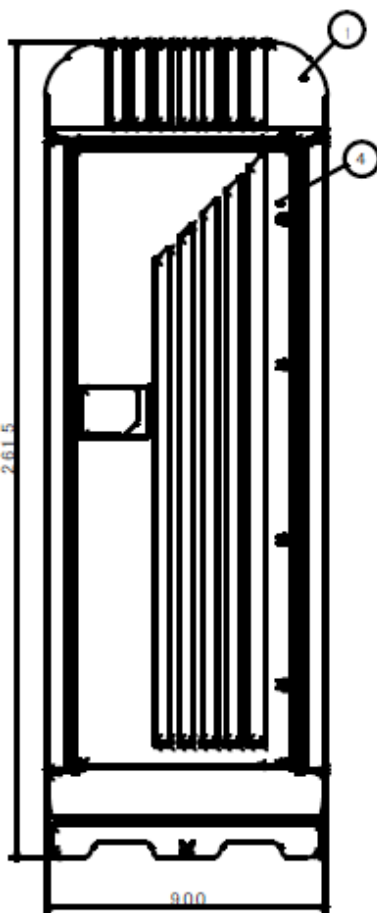

上面図

左側面図

正面図

背面図

下面図

●サンカルゴ

1	天井パネル	ポリエチレン製	ダブルウォール(中空)成形品
2	側面パネル	ポリエチレン製	ダブルウォール(中空)成形品
3	前面パネル	ポリエチレン製	ダブルウォール(中空)成形品
4	ドアパネル	ポリエチレン製	ダブルウォール(中空)成形品
5	デッキパネル	ポリエチレン製	
6	底板	ポリエチレン製	
7	ドレ受け	ポリエチレン製	
8	取物	ポリプロピレン製	取付式流し込容器
9	排水ポンプ	樹脂製	吐出し量:約250cc
10	前立てボルト部	ステンレス製	
11	付属品		センサー付き照明、ハンドル、棚、ペーパーホルダー、ロックキット、洋服掛け、清水レベルゲージ、取付用レベルゲージ、汲取りロキャップ、排水キャップ、排水ロキャップ、ステンリング、アイボルト