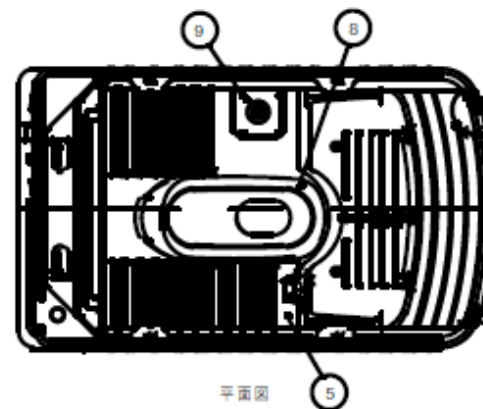

上面図

左側面図

正面図

背面図

下面図

●サンカルゴ

1	天井パネル	ポリエチレン製	ダブルウォール(中空)成形品
2	側面パネル	ポリエチレン製	ダブルウォール(中空)成形品
3	前面パネル	ポリエチレン製	ダブルウォール(中空)成形品
4	ドアパネル	ポリエチレン製	ダブルウォール(中空)成形品
5	デッキパネル	ポリエチレン製	
6	底板	ポリエチレン製	
7	ドレ受け	ポリエチレン製	
8	取物	ポリプロピレン製	取付式流し込容器
9	排水ポンプ	樹脂製	吐出し量:約250cc
10	前立てボルト部	ステンレス製	
11	付属品		センサー付き照明、ハンドル、棚、ペーパーホルダー、ロックキット、洋服掛け、清水レベルゲージ、取付用レベルゲージ、汲取りロキャップ、排水キャップ、排水ロキャップ、ステンリング、アイボルト