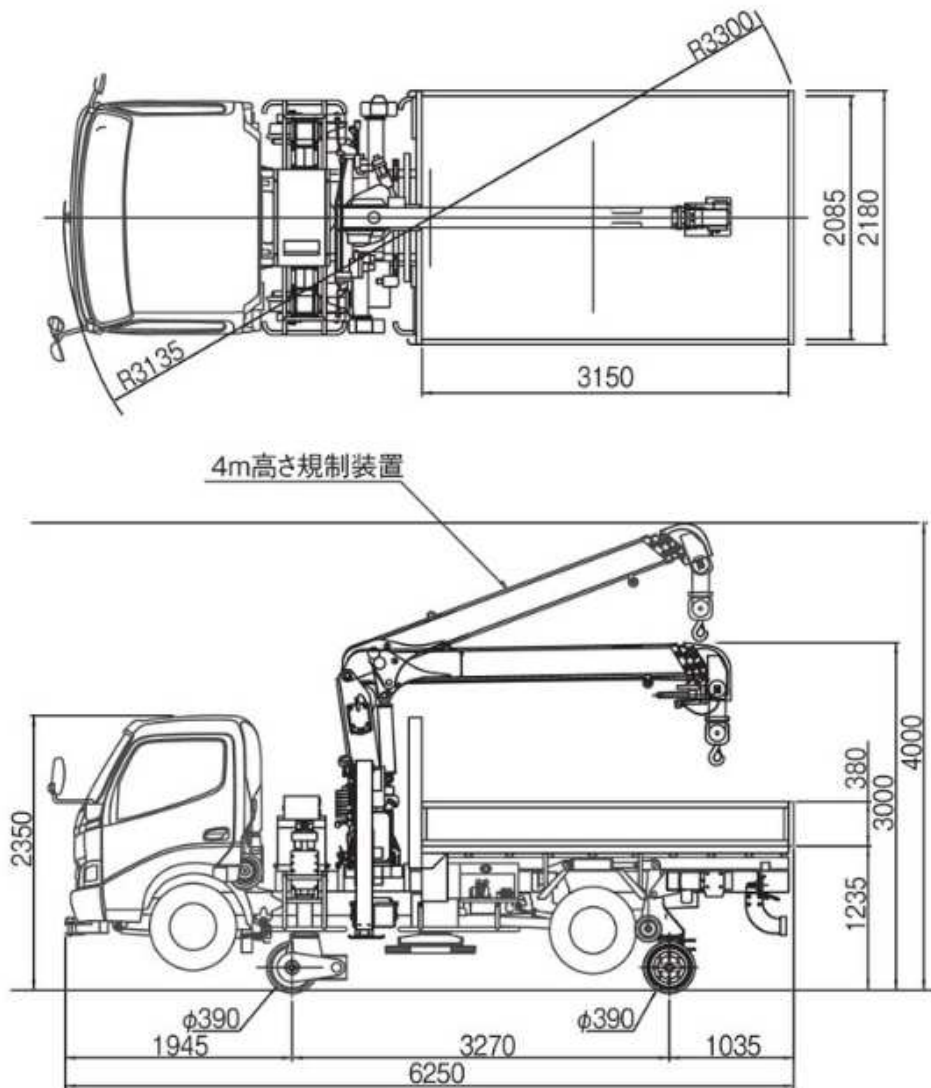

外形図

単位：mm

【車両限界寸法/在来線】

【車両限界寸法/新幹線】