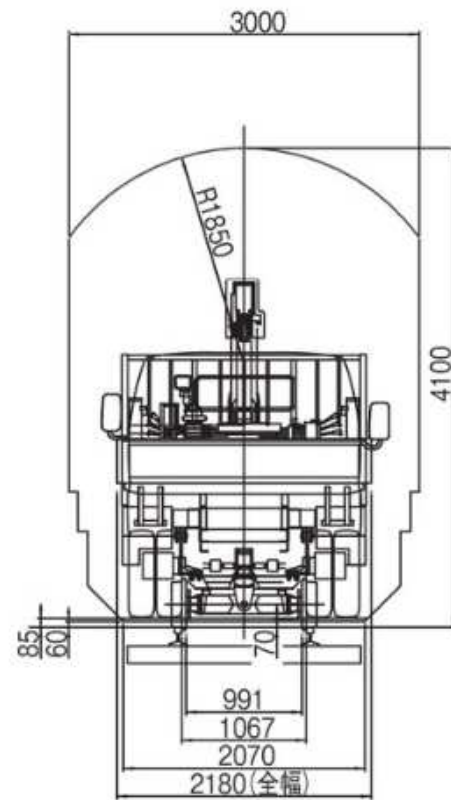

外形図

単位：mm

【車両限界寸法/在来線】

【車両限界寸法/新幹線】