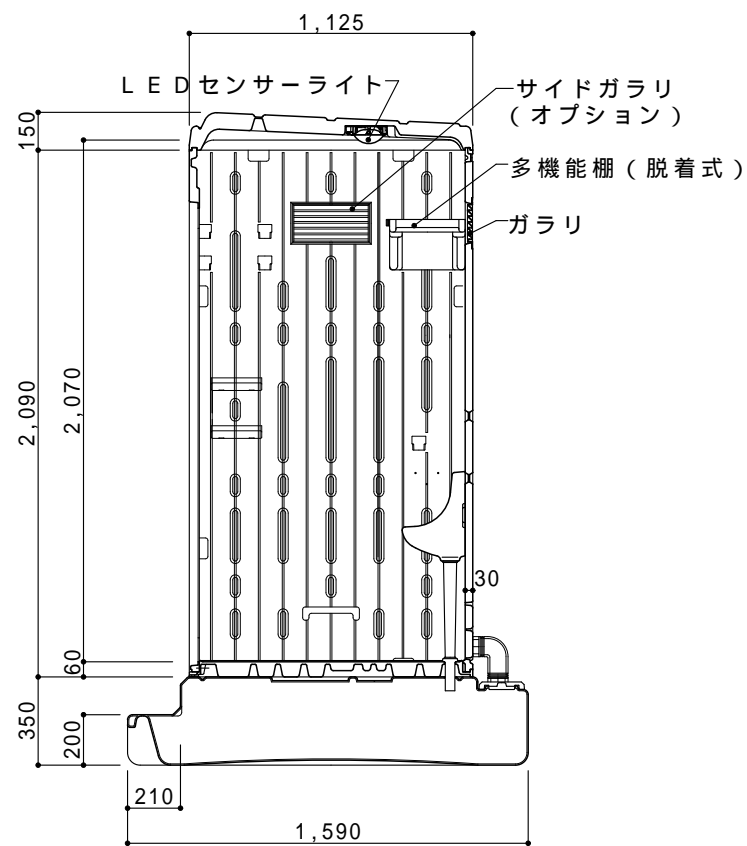

ハーフトアは左右取付可能

平面図 S=1/30

A 立面図 S=1/30

D 立面図 S=1/30

C 立面図 S=1/30

G X タンク平面図 S=1/30

断面図 S=1/30

●GX - B K P (据置型非水洗)

ルーフ	ポリエチレン製	ダブルウォール (中空) 成形品
サイドパネル	ポリエチレン製	ダブルウォール (中空) 成形品 t=30mm
バックパネル	ポリエチレン製	ダブルウォール (中空) 成形品 t=30mm
フロントパネル	ポリエチレン製	ダブルウォール (中空) 成形品 t=40mm
床・土台	ポリエチレン製	ダブルウォール (中空) 成形品 t=60mm
衛生器具	陶器製非水洗壁掛小便器	
組立ボルト	ステンレス製 M8ボルトナット	
附属品	多機能棚 (脱着式)、コートフック2個 LEDセンサーライト	
便槽	ポリエチレン製 GXタンク	
オプション	サイドガラリ、電動ファン、排水目皿 (ワントラップ付) 排水ドレンキャップ、吊金具セット、便槽固定金具 ハーフトアセット (スプリング丁番付)	