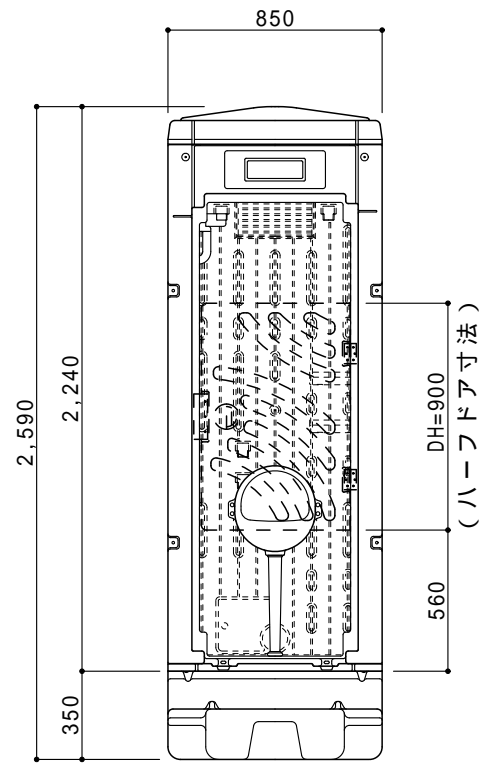

ハーフトアは左右取付可能

平面図 S=1/30

A 立面図 S=1/30

D 立面図 S=1/30

C 立面図 S=1/30

G X タンク平面図 S=1/30

断面図 S=1/30

●GX - B K P (据置型非水洗)

ルーフ	ポリエチレン製	ダブルウォール (中空) 成形品
サイドパネル	ポリエチレン製	ダブルウォール (中空) 成形品 t=30mm
バックパネル	ポリエチレン製	ダブルウォール (中空) 成形品 t=30mm
フロントパネル	ポリエチレン製	ダブルウォール (中空) 成形品 t=40mm
床・土台	ポリエチレン製	ダブルウォール (中空) 成形品 t=60mm
衛生器具	陶器製非水洗壁掛小便器	
組立ボルト	ステンレス製 M8ボルトナット	
附属品	多機能棚 (脱着式)、コートフック2個 LEDセンサーライト	
便槽	ポリエチレン製 GXタンク	
オプション	サイドガラリ、電動ファン、排水目皿 (ワントラップ付) 排水ドレンキャップ、吊金具セット、便槽固定金具 ハーフトアセット (スプリング丁番付)	