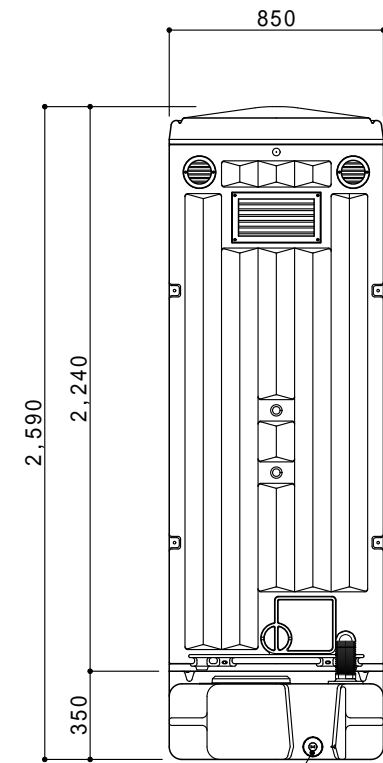

ハーフトアは左右取付可能

平面図 S=1/30

A 立面図 S=1/30

D 立面図 S=1/30

C 立面図 S=1/30

G X タンク平面図 S=1/30

断面図 S=1/30

●GX - B K P (据置型非水洗)

ルーフ	ポリエチレン製	ダブルウォール (中空) 成形品
サイドパネル	ポリエチレン製	ダブルウォール (中空) 成形品 t=30mm
バックパネル	ポリエチレン製	ダブルウォール (中空) 成形品 t=30mm
フロントパネル	ポリエチレン製	ダブルウォール (中空) 成形品 t=40mm
床・土台	ポリエチレン製	ダブルウォール (中空) 成形品 t=60mm
衛生器具	陶器製非水洗壁掛小便器	
組立ボルト	ステンレス製 M8ボルトナット	
附属品	多機能棚 (脱着式)、コートフック2個 LEDセンサーライト	
便槽	ポリエチレン製 GXタンク	
オプション	サイドガラリ、電動ファン、排水目皿 (ワントラップ付) 排水ドレンキャップ、吊金具セット、便槽固定金具 ハーフトアセット (スプリング丁番付)	