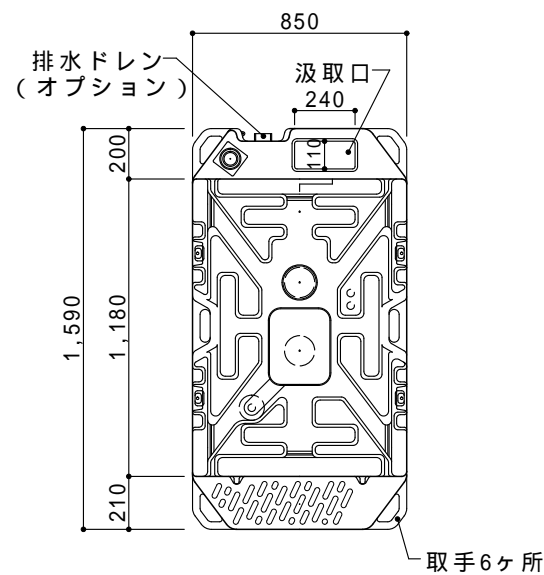

ハーフトアは左右取付可能

平面図 S=1/30

A 立面図 S=1/30

D 立面図 S=1/30

C 立面図 S=1/30

G X タンク平面図 S=1/30

断面図 S=1/30

●GX - B K P (据置型非水洗)

ルーフ	ポリエチレン製	ダブルウォール (中空) 成形品
サイドパネル	ポリエチレン製	ダブルウォール (中空) 成形品 t=30mm
バックパネル	ポリエチレン製	ダブルウォール (中空) 成形品 t=30mm
フロントパネル	ポリエチレン製	ダブルウォール (中空) 成形品 t=40mm
床・土台	ポリエチレン製	ダブルウォール (中空) 成形品 t=60mm
衛生器具	陶器製非水洗壁掛小便器	
組立ボルト	ステンレス製 M8ボルトナット	
附属品	多機能棚 (脱着式)、コートフック2個 LEDセンサーライト	
便槽	ポリエチレン製 GXタンク	
オプション	サイドガラリ、電動ファン、排水目皿 (ワントラップ付) 排水ドレンキャップ、吊金具セット、便槽固定金具 ハーフトアセット (スプリング丁番付)	