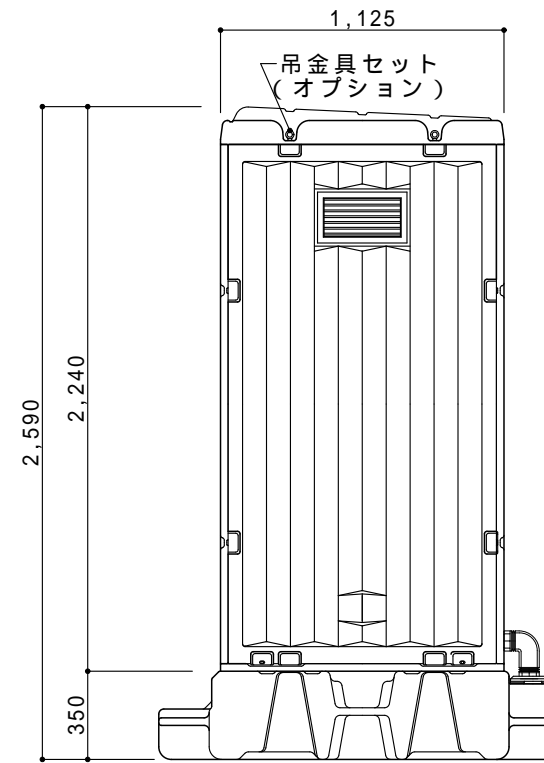

ハーフトアは左右取付可能

平面図 S=1/30

A 立面図 S=1/30

D 立面図 S=1/30

C 立面図 S=1/30

G X タンク平面図 S=1/30

断面図 S=1/30

●GX - B K P (据置型非水洗)

ルーフ	ポリエチレン製	ダブルウォール (中空) 成形品
サイドパネル	ポリエチレン製	ダブルウォール (中空) 成形品 t=30mm
バックパネル	ポリエチレン製	ダブルウォール (中空) 成形品 t=30mm
フロントパネル	ポリエチレン製	ダブルウォール (中空) 成形品 t=40mm
床・土台	ポリエチレン製	ダブルウォール (中空) 成形品 t=60mm
衛生器具	陶器製非水洗壁掛小便器	
組立ボルト	ステンレス製 M8ボルトナット	
附属品	多機能棚 (脱着式)、コートフック2個 LEDセンサーライト	
便槽	ポリエチレン製 GXタンク	
オプション	サイドガラリ、電動ファン、排水目皿 (ワントラップ付) 排水ドレンキャップ、吊金具セット、便槽固定金具 ハーフトアセット (スプリング丁番付)	