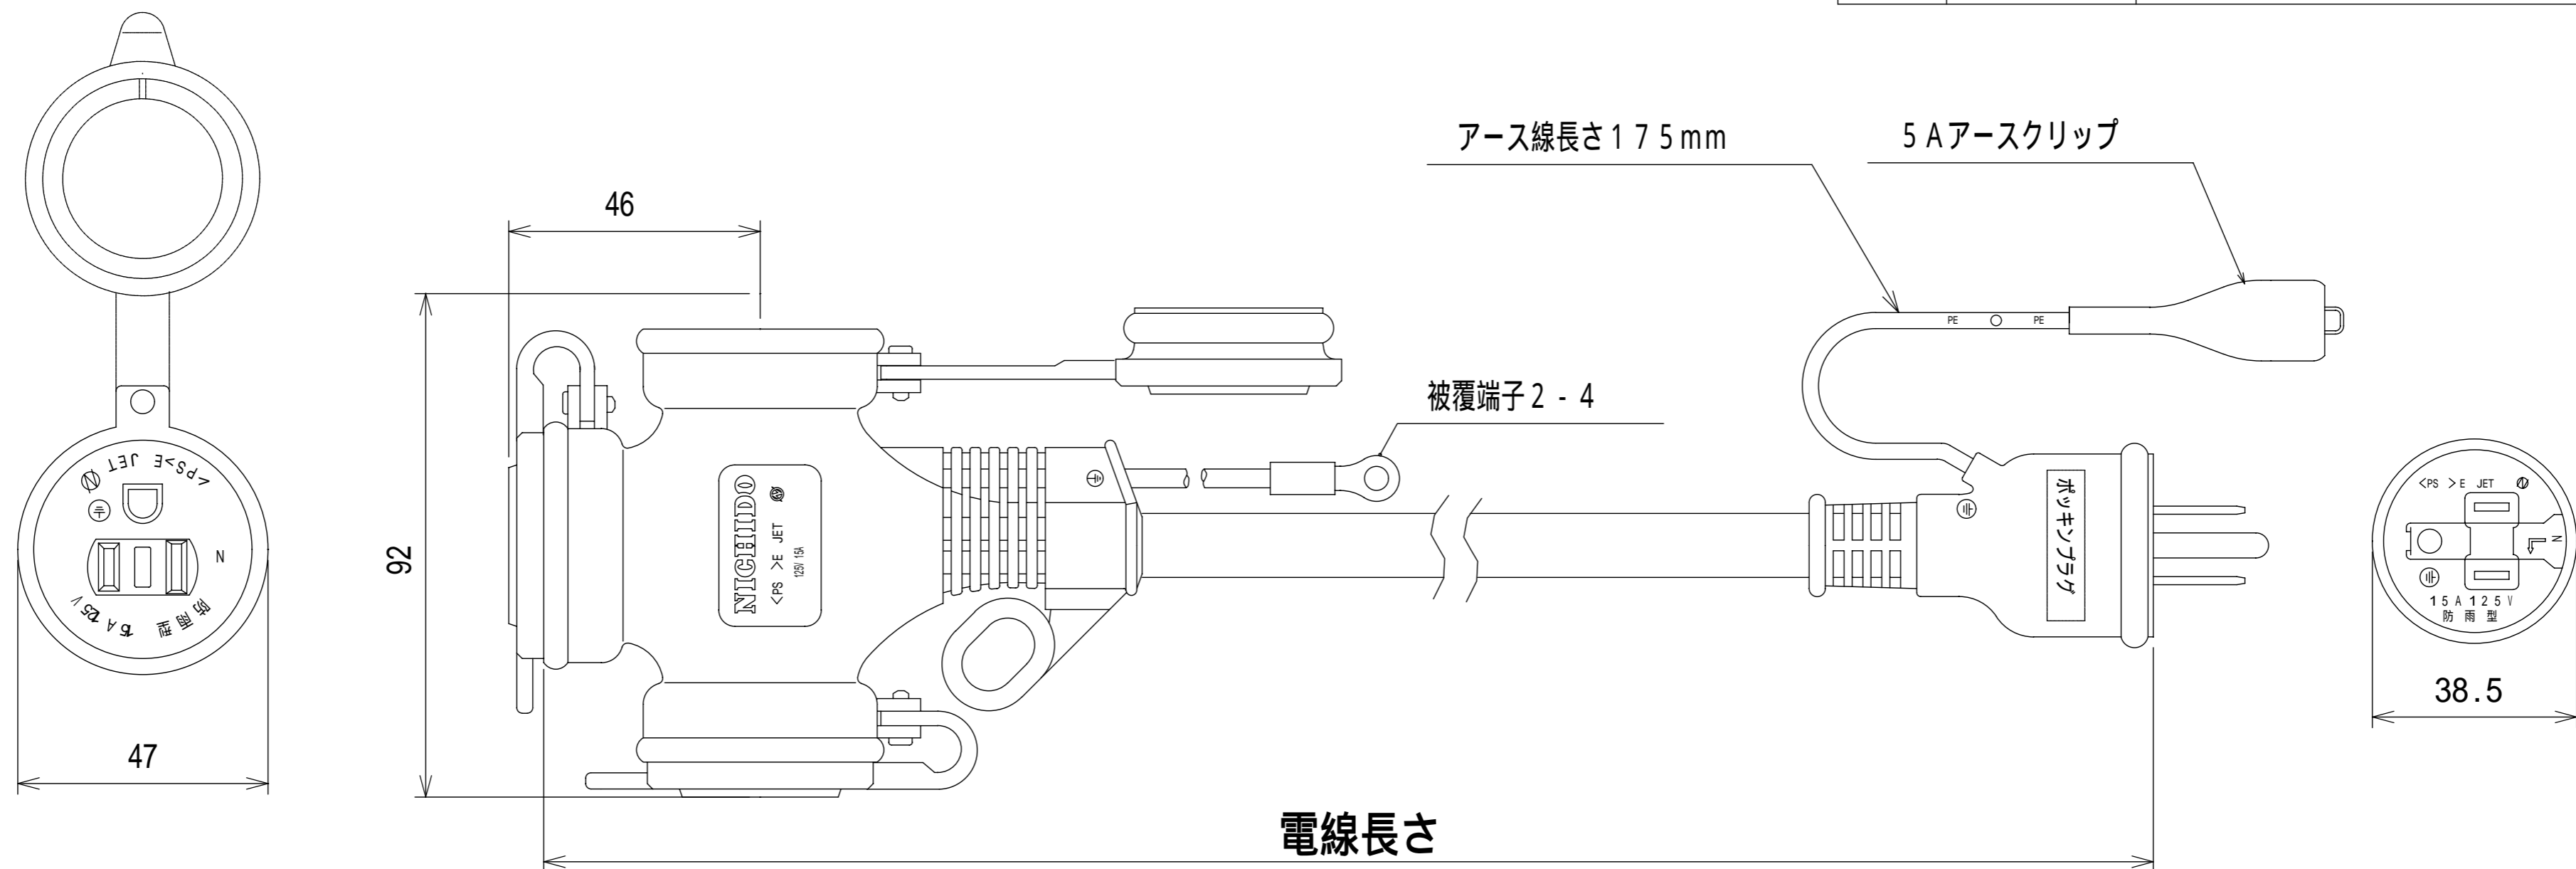

図 面 略 歴			
記号	日付	変更・追記内容	担当
①			
②			

主仕様 (防雨・防塵型)	
型式	PPTW-20E
電線長さ	20m
電線仕様	SVCT 2.0sq x 3c
電線許容電流	22A
電線色	黒

COMPONENTS				コード		7230	
品名	防雨コンセント延長コード			APPD 承認	CHK 検図	DESN 設計	DEF 製図
MODEL 型式	PPTW-20E						
MATERIAL 材質		REMARKS 備考					
3AD 第三角法	ANGLE 尺法	SCALE 尺度	FREE	作成日	2002.11.13		
NICHIDO IND.CO.LTD			出図コード	K-PPTW-20E			
日動工業株式会社			ZK-A4X				