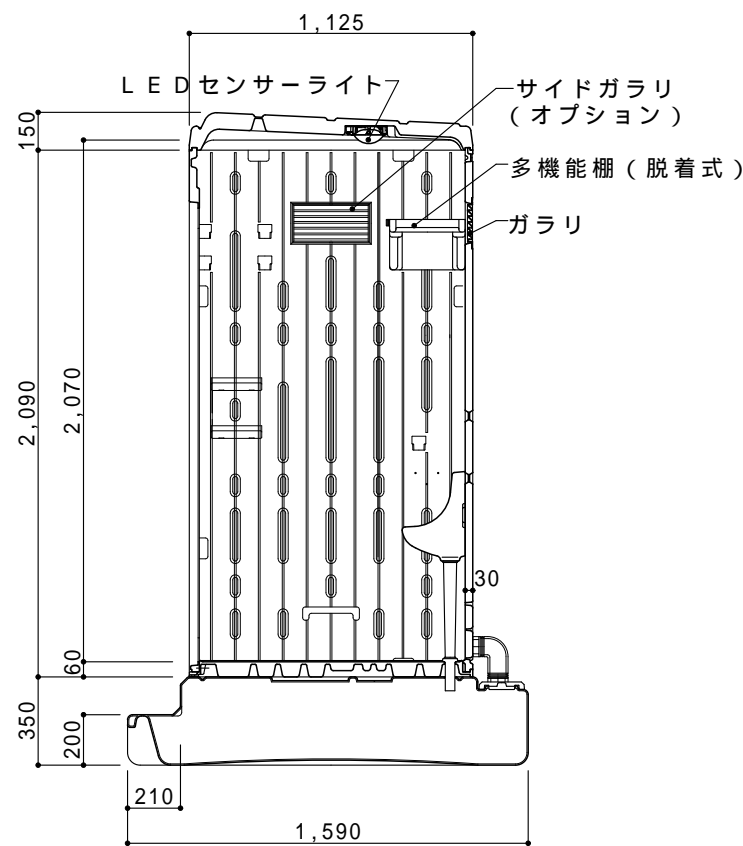

ハーフドアは左右取付可能

平面図 S=1/30

A 立面図 S=1/30

D 立面図 S=1/30

C 立面図 S=1/30

G X タンク平面図 S=1/30

断面図 S=1/30

●GX - B K P (据置型非水洗)

| | | |
|---------|---|-------------------------|
| ルーフ | ポリエチレン製 | ダブルウォール (中空) 成形品 |
| サイドパネル | ポリエチレン製 | ダブルウォール (中空) 成形品 t=30mm |
| バックパネル | ポリエチレン製 | ダブルウォール (中空) 成形品 t=30mm |
| フロントパネル | ポリエチレン製 | ダブルウォール (中空) 成形品 t=40mm |
| 床・土台 | ポリエチレン製 | ダブルウォール (中空) 成形品 t=60mm |
| 衛生器具 | 陶器製非水洗壁掛小便器 | |
| 組立ボルト | ステンレス製 M8ボルトナット | |
| 附属品 | 多機能棚 (脱着式)、コートフック2個 LEDセンサーライト | |
| 便槽 | ポリエチレン製 GXタンク | |
| オプション | サイドガラリ、電動ファン、排水目皿 (ワントラップ付) 排水ドレンキャップ、吊金具セット、便槽固定金具 ハーフトアセット (スプリング丁番付) | |