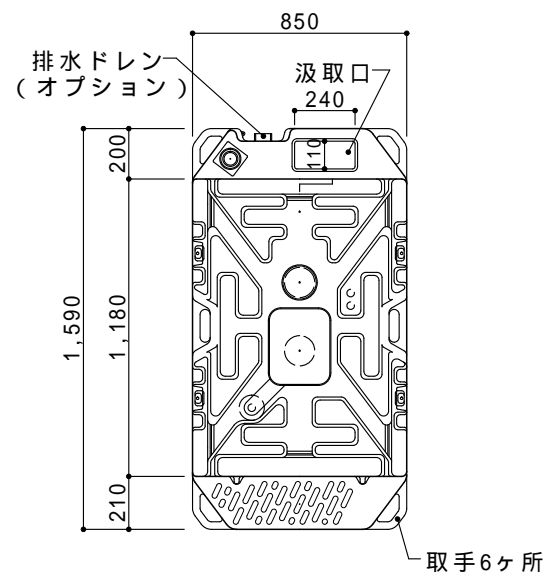

ハーフドアは左右取付可能

平面図 S=1/30

A 立面図 S=1/30

D 立面図 S=1/30

C 立面図 S=1/30

G X タンク平面図 S=1/30

断面図 S=1/30

●GX - B K P (据置型非水洗)

| | | |
|---------|---|-------------------------|
| ルーフ | ポリエチレン製 | ダブルウォール (中空) 成形品 |
| サイドパネル | ポリエチレン製 | ダブルウォール (中空) 成形品 t=30mm |
| バックパネル | ポリエチレン製 | ダブルウォール (中空) 成形品 t=30mm |
| フロントパネル | ポリエチレン製 | ダブルウォール (中空) 成形品 t=40mm |
| 床・土台 | ポリエチレン製 | ダブルウォール (中空) 成形品 t=60mm |
| 衛生器具 | 陶器製非水洗壁掛小便器 | |
| 組立ボルト | ステンレス製 M8ボルトナット | |
| 附属品 | 多機能棚 (脱着式)、コートフック2個 LEDセンサーライト | |
| 便槽 | ポリエチレン製 GXタンク | |
| オプション | サイドガラリ、電動ファン、排水目皿 (ワントラップ付) 排水ドレンキャップ、吊金具セット、便槽固定金具 ハーフトアセット (スプリング丁番付) | |