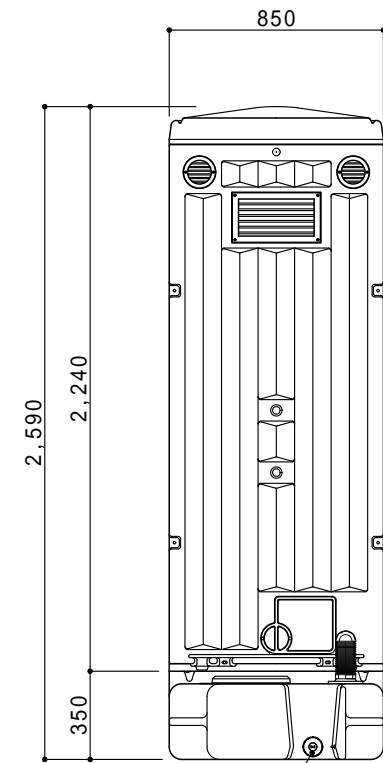

ハーフドアは左右取付可能

平面図 S=1/30

A 立面図 S=1/30

D 立面図 S=1/30

C 立面図 S=1/30

G X タンク平面図 S=1/30

断面図 S=1/30

●GX - B K P (据置型非水洗)

| | | |
|---------|---|-------------------------|
| ルーフ | ポリエチレン製 | ダブルウォール (中空) 成形品 |
| サイドパネル | ポリエチレン製 | ダブルウォール (中空) 成形品 t=30mm |
| バックパネル | ポリエチレン製 | ダブルウォール (中空) 成形品 t=30mm |
| フロントパネル | ポリエチレン製 | ダブルウォール (中空) 成形品 t=40mm |
| 床・土台 | ポリエチレン製 | ダブルウォール (中空) 成形品 t=60mm |
| 衛生器具 | 陶器製非水洗壁掛小便器 | |
| 組立ボルト | ステンレス製 M8ボルトナット | |
| 附属品 | 多機能棚 (脱着式)、コートフック2個 LEDセンサーライト | |
| 便槽 | ポリエチレン製 GXタンク | |
| オプション | サイドガラリ、電動ファン、排水目皿 (ワントラップ付) 排水ドレンキャップ、吊金具セット、便槽固定金具 ハーフトアセット (スプリング丁番付) | |