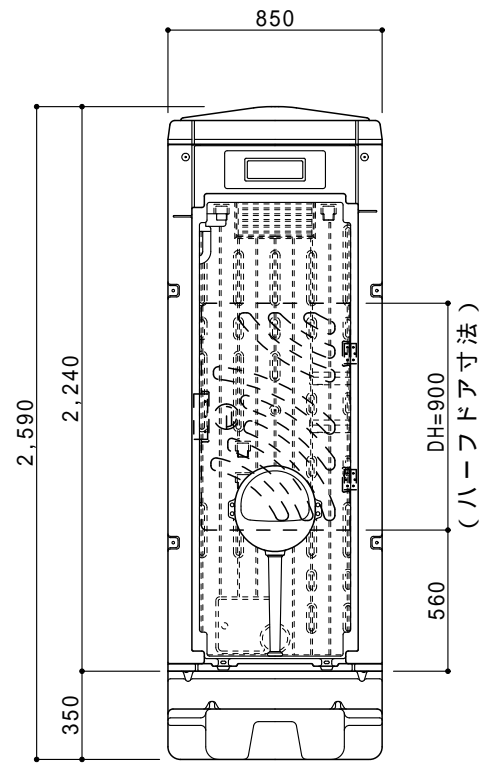

ハーフドアは左右取付可能

平面図 S=1/30

A 立面図 S=1/30

D 立面図 S=1/30

C 立面図 S=1/30

G X タンク平面図 S=1/30

断面図 S=1/30

●GX - B K P (据置型非水洗)

| | | |
|---------|---|-------------------------|
| ルーフ | ポリエチレン製 | ダブルウォール (中空) 成形品 |
| サイドパネル | ポリエチレン製 | ダブルウォール (中空) 成形品 t=30mm |
| バックパネル | ポリエチレン製 | ダブルウォール (中空) 成形品 t=30mm |
| フロントパネル | ポリエチレン製 | ダブルウォール (中空) 成形品 t=40mm |
| 床・土台 | ポリエチレン製 | ダブルウォール (中空) 成形品 t=60mm |
| 衛生器具 | 陶器製非水洗壁掛小便器 | |
| 組立ボルト | ステンレス製 M8ボルトナット | |
| 附属品 | 多機能棚 (脱着式)、コートフック2個 LEDセンサーライト | |
| 便槽 | ポリエチレン製 GXタンク | |
| オプション | サイドガラリ、電動ファン、排水目皿 (ワントラップ付) 排水ドレンキャップ、吊金具セット、便槽固定金具 ハーフトアセット (スプリング丁番付) | |