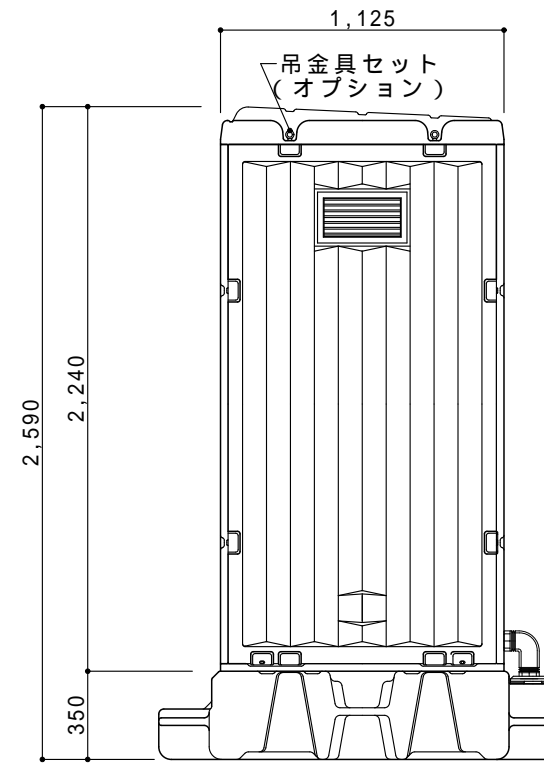

ハーフドアは左右取付可能

平面図 S=1/30

A 立面図 S=1/30

D 立面図 S=1/30

C 立面図 S=1/30

G X タンク平面図 S=1/30

断面図 S=1/30

●GX - B K P (据置型非水洗)

| | | |
|---------|---|-------------------------|
| ルーフ | ポリエチレン製 | ダブルウォール (中空) 成形品 |
| サイドパネル | ポリエチレン製 | ダブルウォール (中空) 成形品 t=30mm |
| バックパネル | ポリエチレン製 | ダブルウォール (中空) 成形品 t=30mm |
| フロントパネル | ポリエチレン製 | ダブルウォール (中空) 成形品 t=40mm |
| 床・土台 | ポリエチレン製 | ダブルウォール (中空) 成形品 t=60mm |
| 衛生器具 | 陶器製非水洗壁掛小便器 | |
| 組立ボルト | ステンレス製 M8ボルトナット | |
| 附属品 | 多機能棚 (脱着式)、コートフック2個 LEDセンサーライト | |
| 便槽 | ポリエチレン製 GXタンク | |
| オプション | サイドガラリ、電動ファン、排水目皿 (ワントラップ付) 排水ドレンキャップ、吊金具セット、便槽固定金具 ハーフトアセット (スプリング丁番付) | |