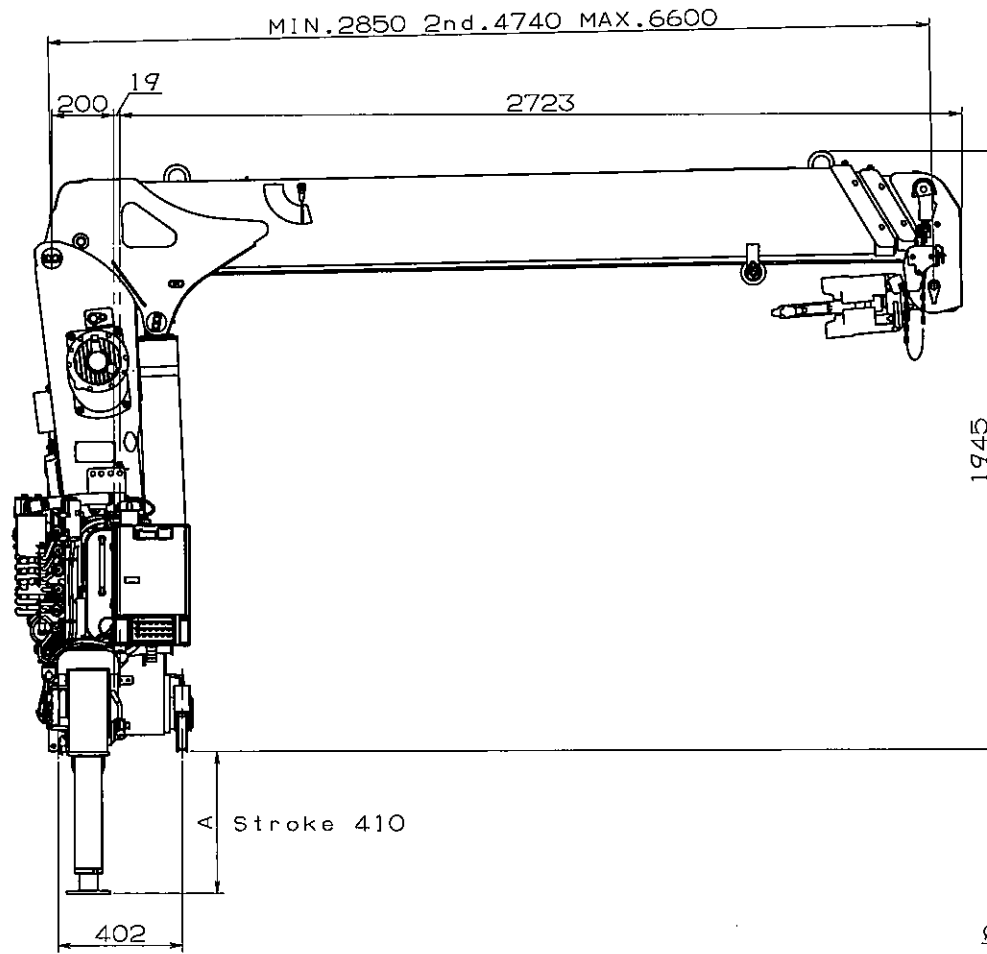

外 観 図

(注) A寸法は床板寸法により異なります。

最小値 min=421mm
461mm

※1 単位：mm
※2 本図はナビ、プライム・エコ仕様です。