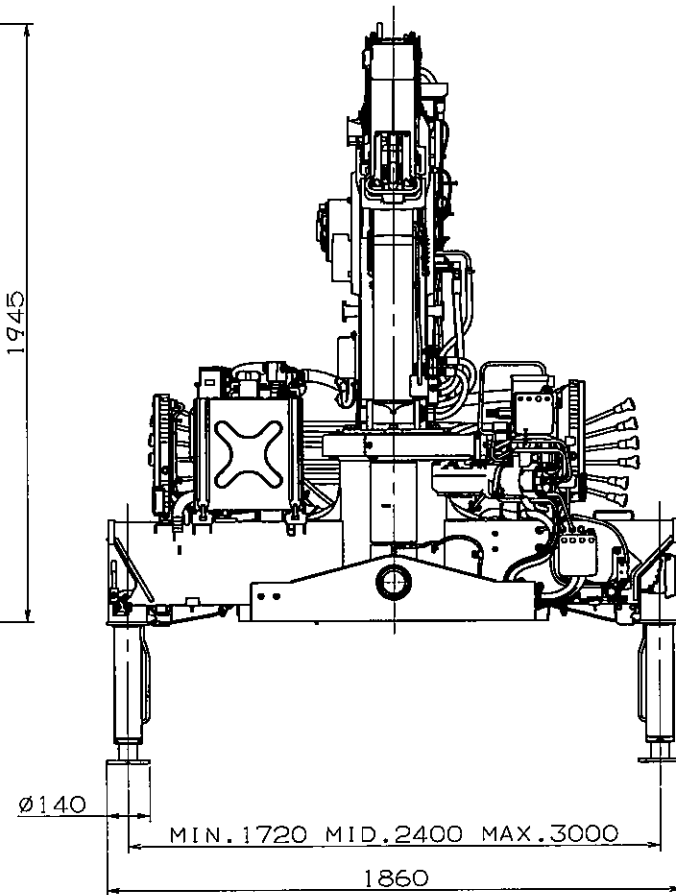

外 観 図

(注) A寸法は床板寸法により異なります。

最小値 min=421mm
461mm

※1 単位：mm
※2 本図はナビ、プライム・エコ仕様です。