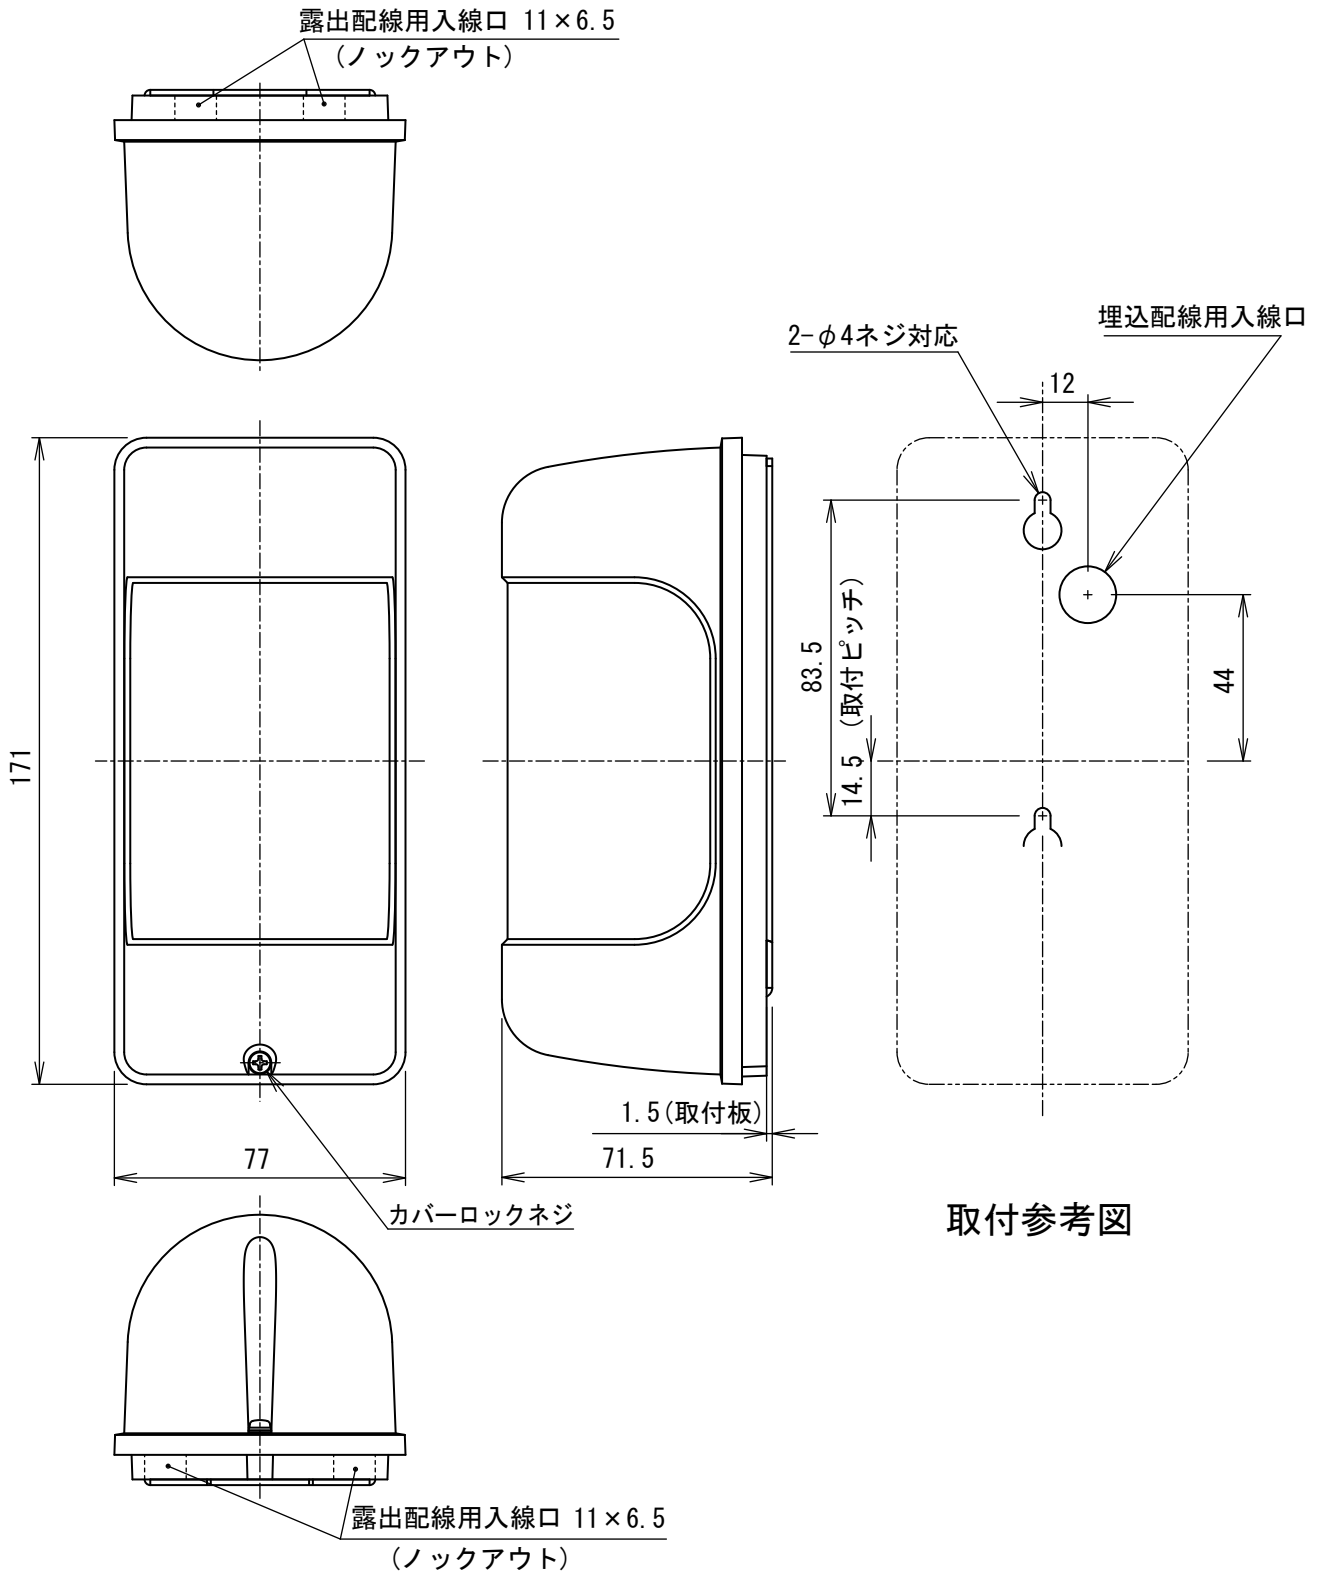

# 外形寸法図

TAKEX

取付参考図

第三角法	尺度	1 / 2	単位	mm	品名	屋外用方向判別式 パッシブセンサ送信機
			日付		品番	EXM-60TA