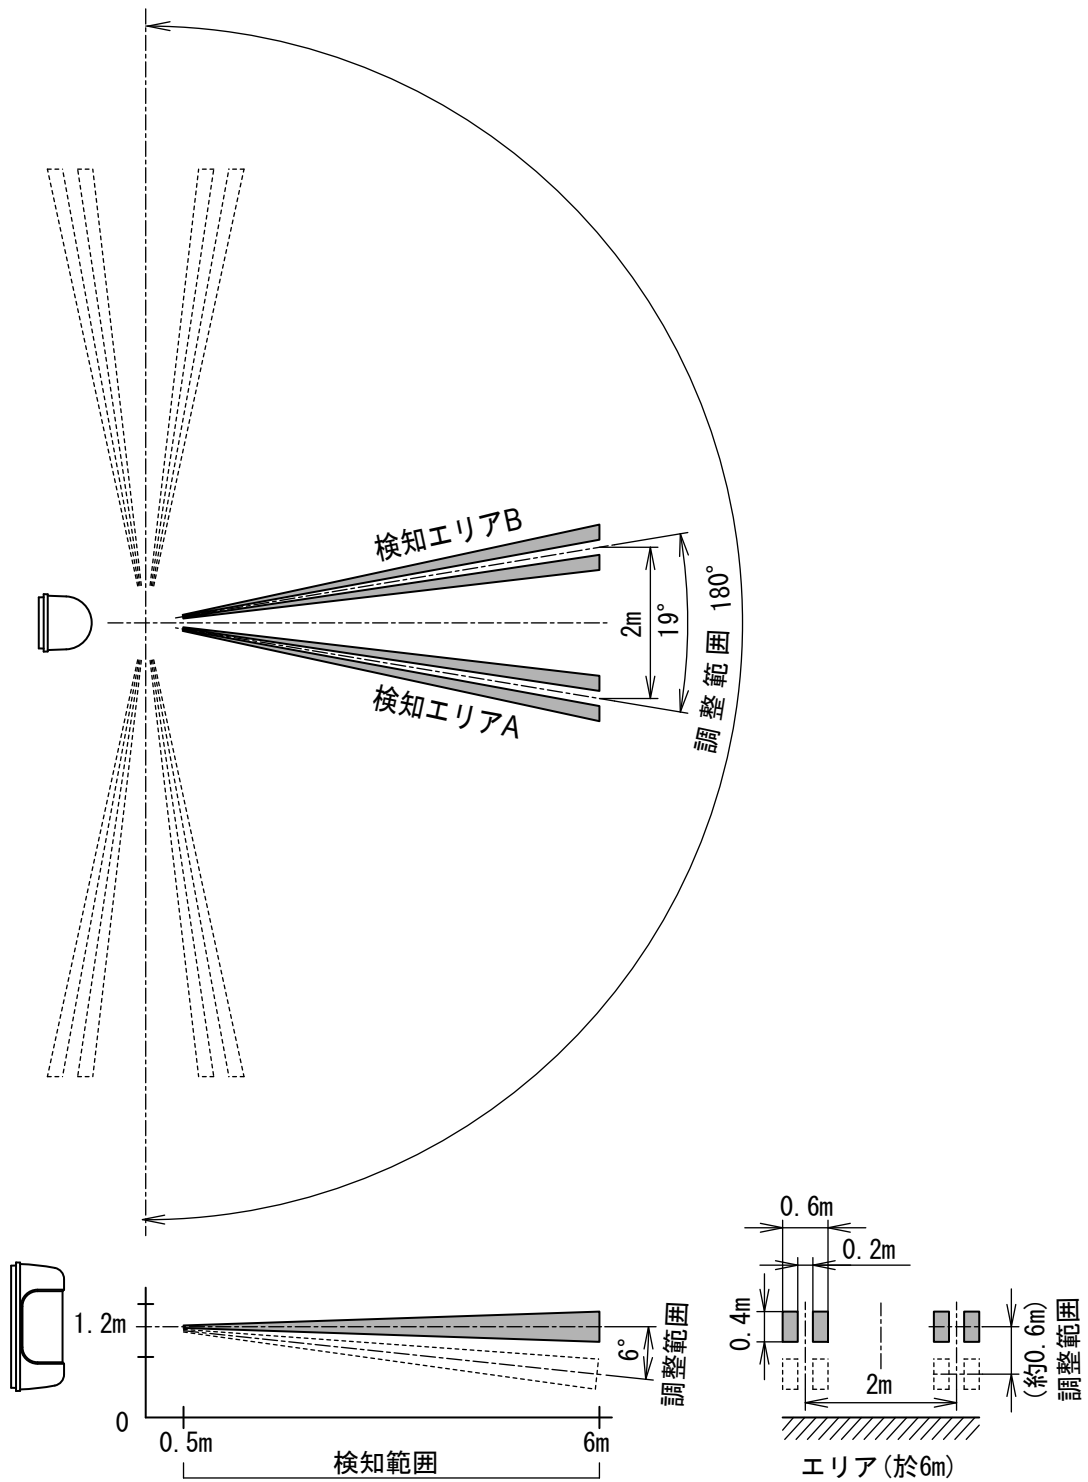

検知エリア図

TAKEX

第三角法	尺度 1 / 100	単位	mm	品名 屋外用方向判別式 パッシブセンサ送信機
		日付		